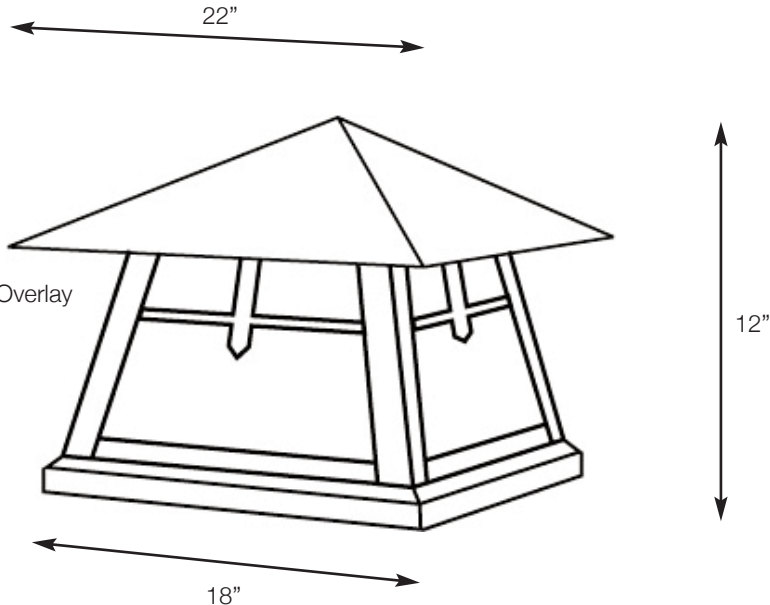

SPJ44-02C

Column Lantern

Shown: Monopoint Overlay

*Unlimited LED Lumen
Packages & Color
Temperatures Available!*

SPJ-A19
12V
2W or 4W

FB-MP1000
120V
10W
1000 LUMENS
WARM DIMMING

MODEL:	SPJ44-02C
MATERIAL :	Solid Brass
FINISH :	Specify
GLASS :	Specify
ELECTRICAL :	120v or 12v
SOCKET :	Medium Base
LAMP :	Specify
FLUORESCENT OPTIONS :	PL-13W, PLT-26W, PLT-32W, PLT-42W
MOUNTING :	Column Mount
OVERLAY :	Specify