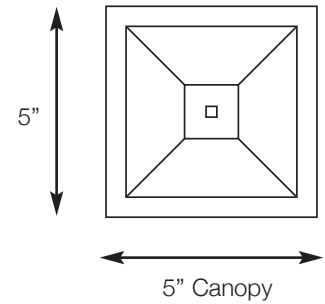

SPJ42-03B

Pendant

18" Solid Brass Chain Included

Mounting Canopy

MODEL :	SPJ42-03B
MATERIAL :	Solid Brass
FINISH :	Specify
GLASS :	Specify
ELECTRICAL :	120v
SOCKET :	(4) Medium Base
LAMP :	60w Max.
FLUORESCENT OPTIONS :	PL-13W, PLT-26W, PLT-32W, PLT-42W
MOUNTING :	Pendant Mount