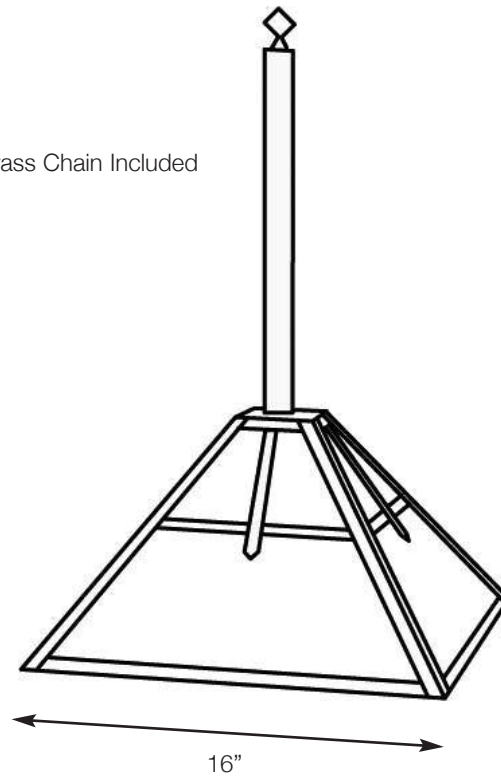

SPJ42-03B

Pendant

18" Solid Brass Chain Included

Mounting Canopy

MODEL :	SPJ42-03B
MATERIAL :	Solid Brass
FINISH :	Specify
GLASS :	Specify
ELECTRICAL :	120v
SOCKET :	(4) Medium Base
LAMP :	60w Max.
FLUORESCENT OPTIONS :	PL-13W, PLT-26W, PLT-32W, PLT-42W
MOUNTING :	Pendant Mount