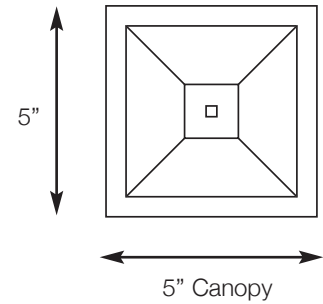

# SPJ42-03A

Pendant

18" Solid Brass Chain Included

Mounting Canopy

20"

<b>MODEL:</b>	SPJ42-03A
<b>MATERIAL :</b>	Solid Brass
<b>FINISH :</b>	Specify
<b>GLASS :</b>	Specify
<b>ELECTRICAL :</b>	120v
<b>SOCKET :</b>	(4) Medium Base
<b>LAMP :</b>	60w Max.
<b>FLUORESCENT OPTIONS :</b>	PL-13W, PLT-26W, PLT-32W, PLT-42W
<b>MOUNTING :</b>	Pendant Mount