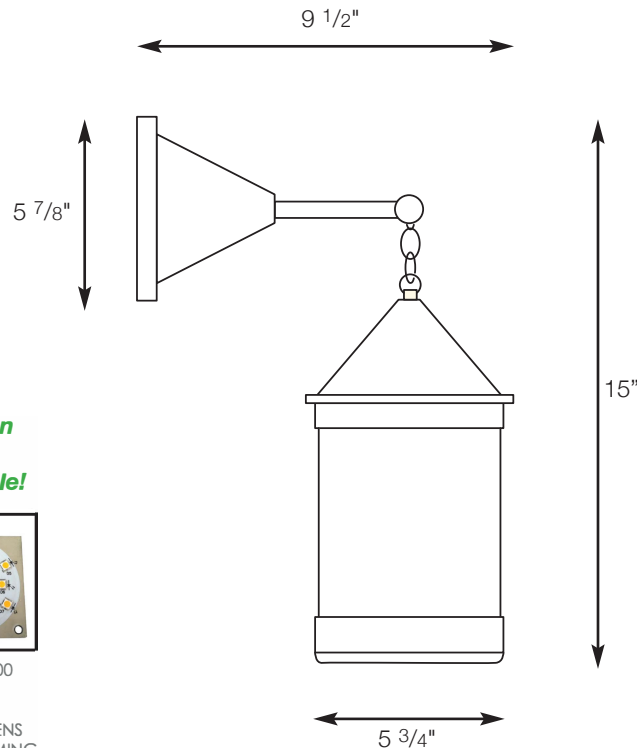

# SPJ41-04A

Wall Arm Lantern

*Unlimited LED Lumen Packages & Color Temperatures Available!*

SPJ-A19  
12V  
2W or 4W

FB-MP1000  
120V  
10W  
1000 LUMENS  
WARM DIMMING

<b>MODEL:</b>	SPJ41-04A
<b>MATERIAL :</b>	Solid Brass or Copper
<b>FINISH :</b>	Specify
<b>GLASS :</b>	Specify
<b>ELECTRICAL :</b>	120v or 12v
<b>SOCKET :</b>	Medium Base
<b>LAMP :</b>	Specify
<b>FLUORESCENT OPTIONS :</b>	PL-13W, PLT-26W, PLT-32W, PLT-42W
<b>MOUNTING :</b>	Wall Arm (Straight)