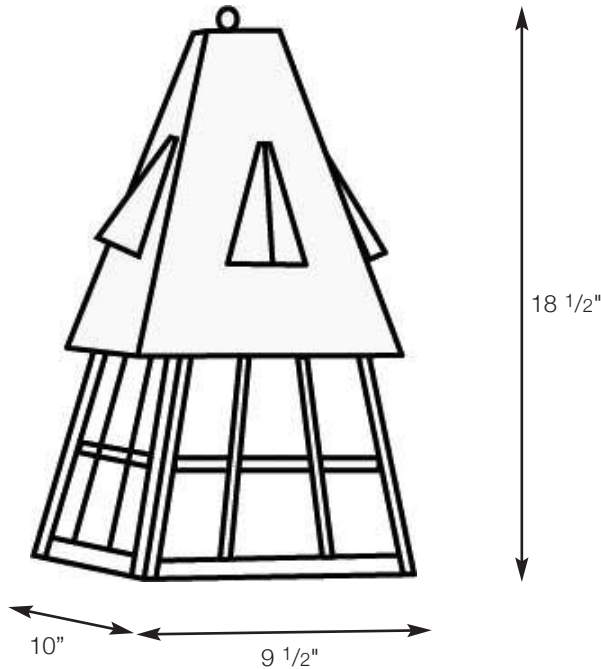

SPJ41-01B

Wall Mount Lantern

*Unlimited LED Lumen
Packages & Color
Temperatures Available!*

SPJ-A19
12V
2W or 4W

FB-MP1000
120V
10W
1000 LUMENS
WARM DIMMING

MODEL:	SPJ41-01B
MATERIAL :	Solid Brass
FINISH :	Specify
GLASS :	Specify
ELECTRICAL :	120v or 12v
SOCKET :	Medium Base
LAMP :	Specify
FLUORESCENT OPTIONS :	PL-13W, PLT-26W, PLT-32W, PLT-42W
MOUNTING :	Flush Mount