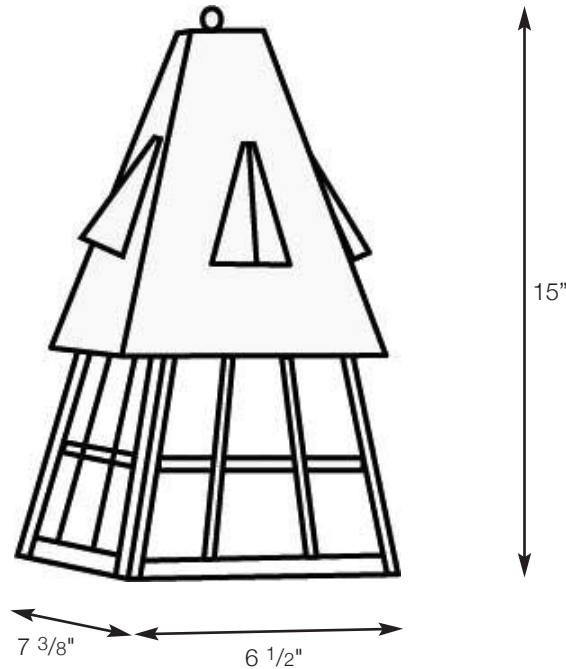

SPJ41-01A

Wall Mount Lantern

*Unlimited LED Lumen
Packages & Color
Temperatures Available!*

SPJ-A19
12V
2W or 4W

FB-MP1000
120V
10W
1000 LUMENS
WARM DIMMING

MODEL:	SPJ41-01A
MATERIAL :	Solid Brass
FINISH :	Specify
GLASS :	Specify
ELECTRICAL :	120v or 12v
SOCKET :	Medium Base
LAMP :	Specify
FLUORESCENT OPTIONS :	PL-13W, PLT-26W, PLT-32W, PLT-42W
MOUNTING :	Flush Mount