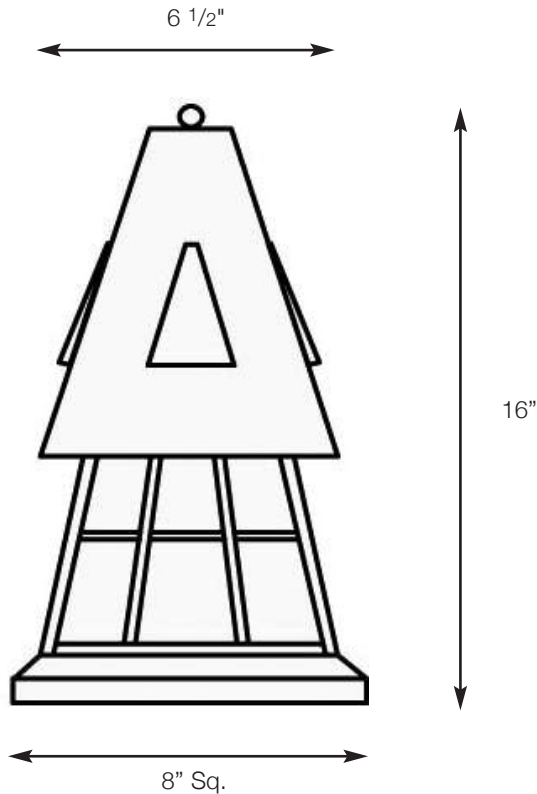

SPJ40-06A

Column Lantern

Unlimited LED Lumen Packages & Color Temperatures Available!

SPJ-A19
12V
2W or 4W

FB-MP1000
120V
10W
1000 LUMENS
WARM DIMMING

MODEL:	SPJ40-06A
MATERIAL :	Solid Brass
FINISH :	Specify
GLASS :	Specify
ELECTRICAL :	120v or 12v
SOCKET :	Medium Base
LAMP :	Specify
FLUORESCENT OPTIONS :	PL-13W, PLT-26W, PLT-32W, PLT-42W
MOUNTING :	Column Mount