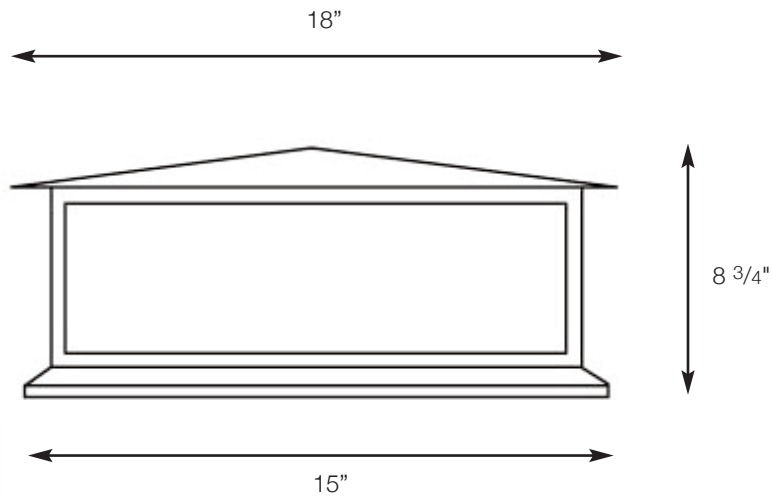

SPJ40-05C

Column Lantern

Unlimited LED Lumen Packages & Color Temperatures Available!

SPJ-A19
12V
2W or 4W

FB-MP1000
120V
10W
1000 LUMENS
WARM DIMMING

MODEL:	SPJ40-05C
MATERIAL :	Solid Brass
FINISH :	Specify
GLASS :	Specify
ELECTRICAL :	120v or 12v
SOCKET :	Medium Base
LAMP :	Specify
FLUORESCENT OPTIONS :	PL-13W, PLT-26W, PLT-32W, PLT-42W
MOUNTING :	Column Mount