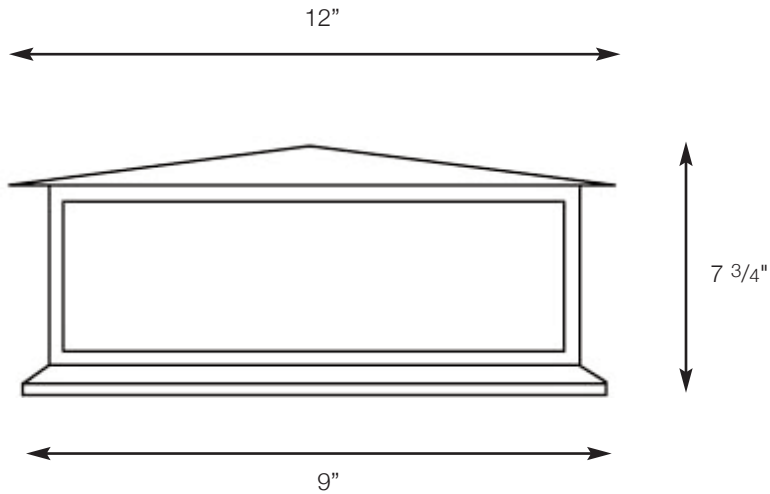

SPJ40-05A

Column Lantern

*Unlimited LED Lumen
Packages & Color
Temperatures Available!*

SPJ-A19
12V
2W or 4W

FB-MP1000
120V
10W
1000 LUMENS
WARM DIMMING

MODEL:	SPJ40-05A
MATERIAL :	Solid Brass
FINISH :	Specify
GLASS :	Specify
ELECTRICAL :	120v or 12v
SOCKET :	Medium Base
LAMP :	Specify
FLUORESCENT OPTIONS :	PL-13W, PLT-26W, PLT-32W, PLT-42W
MOUNTING :	Column Mount