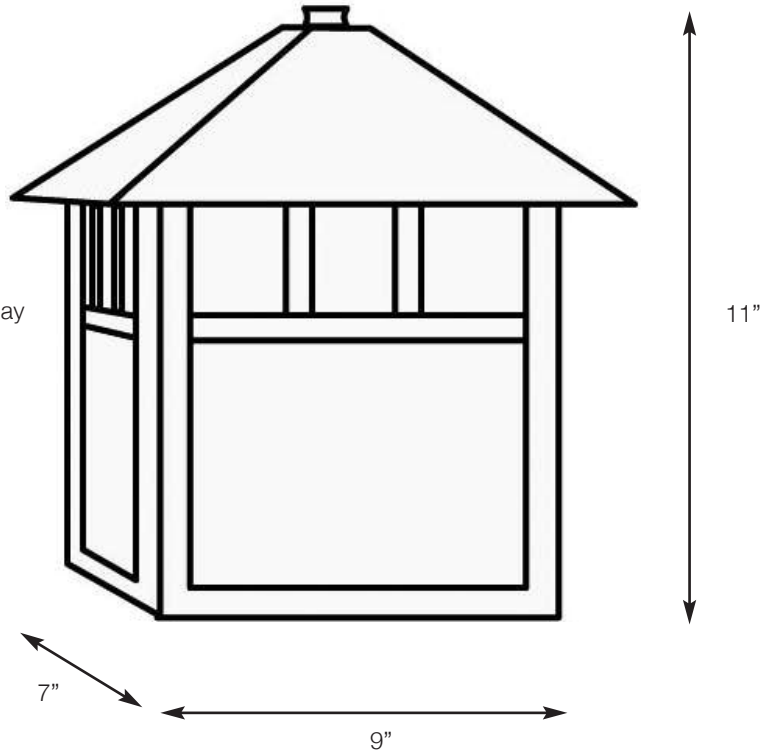

## Craftsman Wall Lantern

Shown: Double T-Bar Overlay

*Unlimited LED Lumen  
Packages & Color  
Temperatures Available!*

SPJ-A19  
12V  
2W or 4W

FB-MP1000  
120V  
10W  
1000 LUMENS  
WARM DIMMING

<b>MODEL:</b>	SPJ39-03B
<b>MATERIAL :</b>	Solid Brass
<b>FINISH :</b>	Specify
<b>GLASS :</b>	Specify
<b>ELECTRICAL :</b>	120v
<b>SOCKET :</b>	Medium Base
<b>LAMP :</b>	100w Max.
<b>FLUORESCENT OPTIONS :</b>	PL-13W, PLT-26W, PLT-32W, PLT-42W
<b>MOUNTING :</b>	Flush Mount
<b>OVERLAY :</b>	Specify