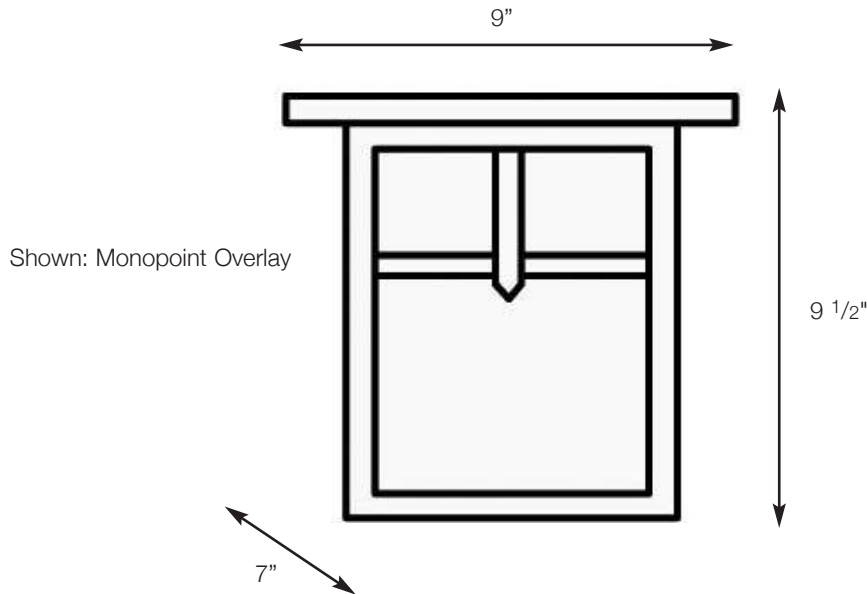

SPJ38-01B

Craftsman Wall Mount Lantern

Unlimited LED Lumen Packages & Color Temperatures Available!

SPJ-A19
12V
2W or 4W

FB-MP1000
120V
10W
1000 LUMENS
WARM DIMMING

MODEL:	SPJ38-01B
MATERIAL :	Solid Brass
FINISH :	Specify
GLASS :	Specify
ELECTRICAL :	120v
SOCKET :	Medium Base
LAMP :	100w Max.
FLUORESCENT OPTIONS :	PL-13W, PLT-26W, PLT-32W, PLT-42W
MOUNTING :	Flush Mount
OVERLAY :	Specify