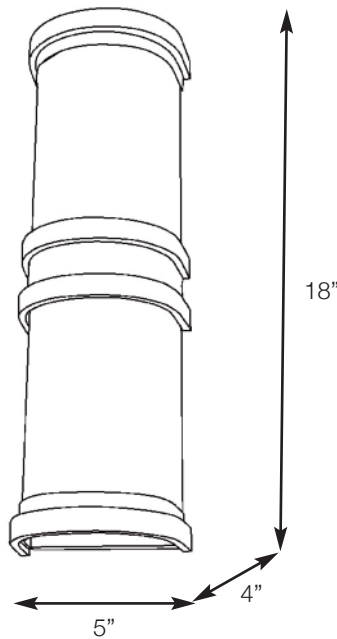

# SPJ36-17

Up / Down Accent

**Unlimited LED Lumen Packages & Color Temperatures Available!**

SPJ-A19  
12V  
2W or 4W

FB-MP1000  
120V  
10W  
1000 LUMENS  
WARM DIMMING

<b>MODEL:</b>	SPJ36-17
<b>MATERIAL :</b>	Solid Brass
<b>FINISH :</b>	Specify
<b>ACRYLIC :</b>	Specify
<b>ELECTRICAL :</b>	120v
<b>SOCKET :</b>	Medium Base, Twin Socket
<b>LAMP :</b>	Specify
<b>FLUORESCENT OPTIONS :</b>	PL-13W, PLT-26W, PLT-32W, PLT-42W
<b>MOUNTING :</b>	Flush Mount

*Specify Wet Location  
Available Downlight only*

DRAWN BY: MMC

BASE DESIGN: SPJ

DATE: 01-10-10