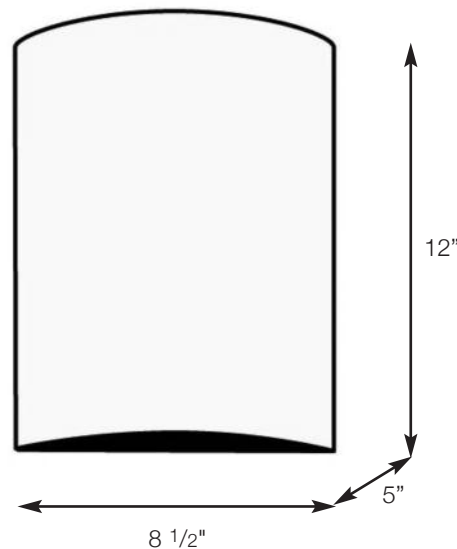

SPJ36-13A

Up / Down Accent

Unlimited LED Lumen Packages & Color Temperatures Available!

SPJ-A19
12V
2W or 4W

FB-MP1000
120V
10W
1000 LUMENS
WARM DIMMING

- MODEL:** SPJ36-13A
- MATERIAL :** Solid Brass
- FINISH :** Specify
- GLASS :** Specify
- ELECTRICAL :** 120v or 12v
- SOCKET :** Medium Base, Twin Socket
- LAMP :** Specify
- FLUORESCENT OPTIONS :** PL-13W, PLT-26W, PLT-32W, PLT-42W
- MOUNTING :** Wall Flush