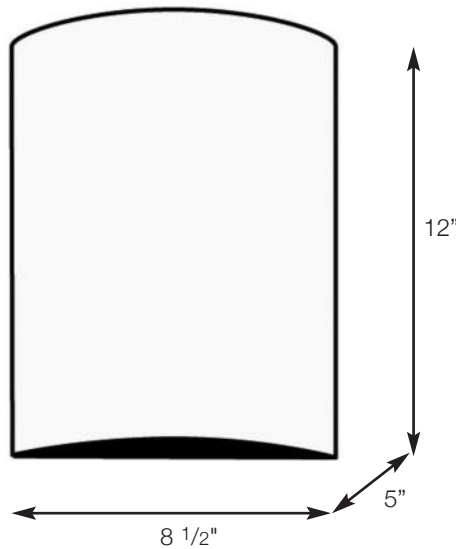

SPJ36-12A

Up / Down Accent

Unlimited LED Lumen Packages & Color Temperatures Available!

SPJ-A19
12V
2W or 4W

FB-MP1000
120V
10W
1000 LUMENS
WARM DIMMING

MODEL:	SPJ36-12A
MATERIAL :	Solid Brass, Stainless Steel or Copper
FINISH :	Specify
GLASS :	Specify
ELECTRICAL :	120v
SOCKET :	Medium Base, Twin Socket
LAMP :	Specify
FLUORESCENT OPTIONS :	PL-13W, PLT-26W, PLT-32W, PLT-42W
MOUNTING :	Flush Mount