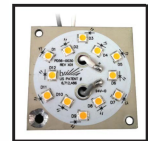

SPJ36-10B

Up / Down Accent

Unlimited LED Lumen Packages & Color Temperatures Available!

SPJ-A19
12V
2W or 4W

FB-MP1000
120V
10W
1000 LUMENS
WARM DIMMING

| | |
|------------------------------|-----------------------------------|
| MODEL : | SPJ36-10B |
| MATERIAL : | Solid Brass |
| FINISH : | Specify |
| GLASS : | Specify |
| ELECTRICAL : | 120v |
| SOCKET : | Medium Base, Twin Socket |
| LAMP : | Specify |
| FLUORESCENT OPTIONS : | PL-13W, PLT-26W, PLT-32W, PLT-42W |
| MOUNTING : | Flush Mount |