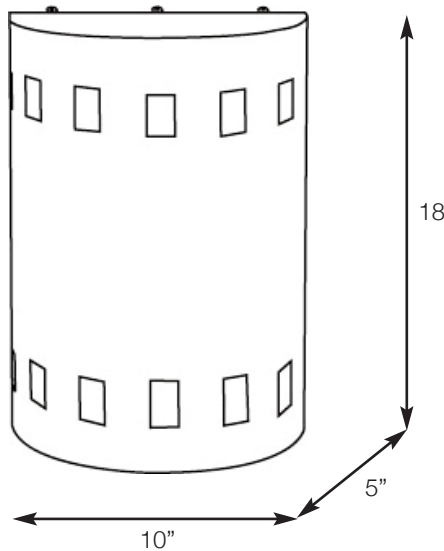

SPJ36-10B

Up / Down Accent

Unlimited LED Lumen Packages & Color Temperatures Available!

SPJ-A19
12V
2W or 4W

FB-MP1000
120V
10W
1000 LUMENS
WARM DIMMING

| | |
|------------------------------|-----------------------------------|
| MODEL : | SPJ36-10B |
| MATERIAL : | Solid Brass |
| FINISH : | Specify |
| GLASS : | Specify |
| ELECTRICAL : | 120v |
| SOCKET : | Medium Base, Twin Socket |
| LAMP : | Specify |
| FLUORESCENT OPTIONS : | PL-13W, PLT-26W, PLT-32W, PLT-42W |
| MOUNTING : | Flush Mount |