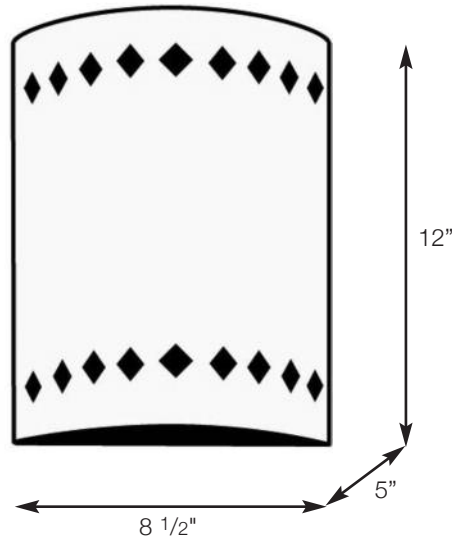

SPJ36-06A

Up / Down Accent

Unlimited LED Lumen Packages & Color Temperatures Available!

SPJ-A19
12V
2W or 4W

FB-MP1000
120V
10W
1000 LUMENS
WARM DIMMING

- MODEL:** SPJ36-06A
- MATERIAL :** Solid Brass
- FINISH :** Specify
- GLASS :** Specify
- ELECTRICAL :** 120v
- SOCKET :** Medium Base, Twin Socket
- LAMP :** Specify
- FLUORESCENT OPTIONS :** PL-13W, PLT-26W, PLT-32W, PLT-42W
- MOUNTING :** Flush Mount