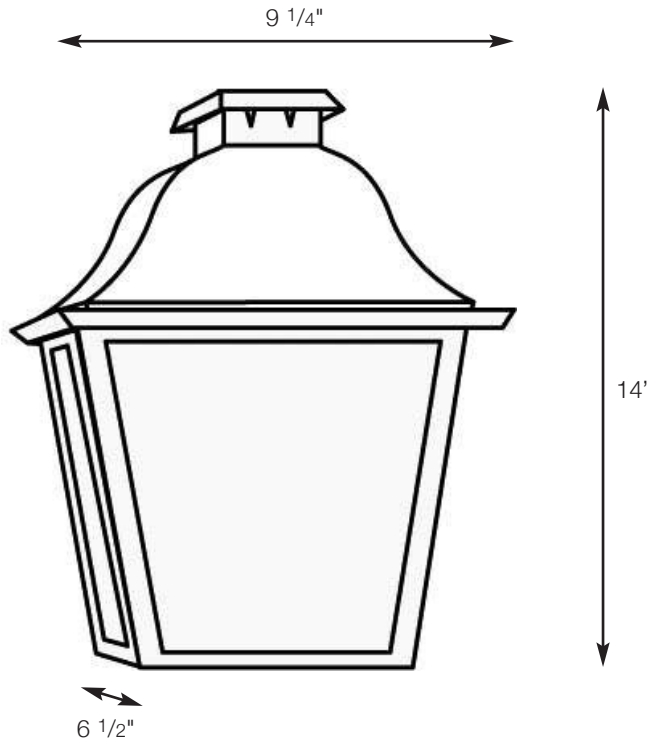

SPJ36-01

Wall Lantern

*Unlimited LED Lumen
Packages & Color
Temperatures Available!*

SPJ-2W-CB-C
2W
12V or 120V

FB-MPT1000
120V
10W
1000 LUMENS
WARM DIMMING

MODEL: SPJ36-01
MATERIAL : Solid Brass
FINISH : Specify
GLASS : Specify
ELECTRICAL : 120v
SOCKET : (2) Light Candelabra
LAMP : Specify
FLUORESCENT OPTIONS : PL-13W, PLT-26W, PLT-32W, PLT-42W
MOUNTING : Half Flush Mount