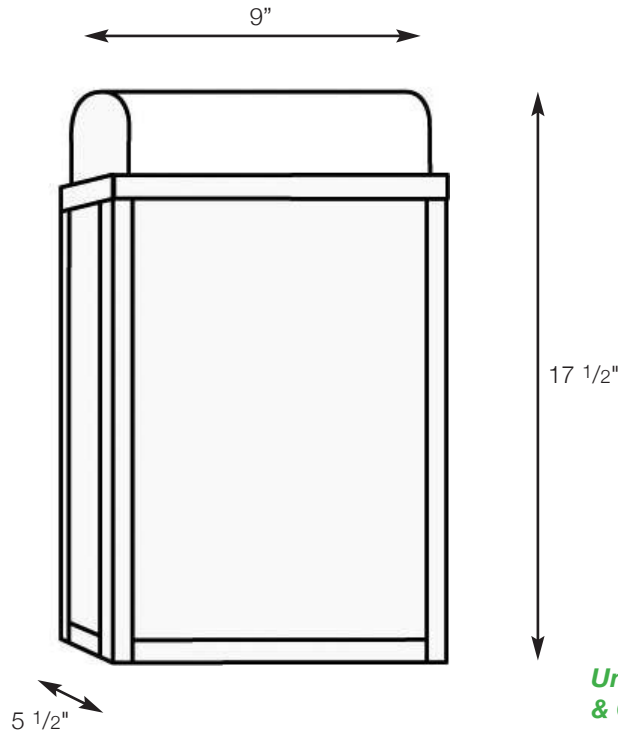

**SPJ35-06**

Lantern

*Unlimited LED Lumen Packages  
& Color Temperatures Available!*

SPJ-2W-CB-C  
2W  
12V or 120V

FB-MP1000  
120V  
10W  
1000 LUMENS  
WARM DIMMING

<b>MODEL:</b>	SPJ35-06
<b>MATERIAL :</b>	Solid Brass
<b>FINISH :</b>	Specify
<b>GLASS :</b>	Specify
<b>ELECTRICAL :</b>	120v
<b>SOCKET :</b>	(2) Light Candelabra
<b>LAMP :</b>	Specify
<b>FLUORESCENT OPTIONS :</b>	PL-13W, PLT-26W, PLT-32W, PLT-42W
<b>MOUNTING :</b>	Flush Mount