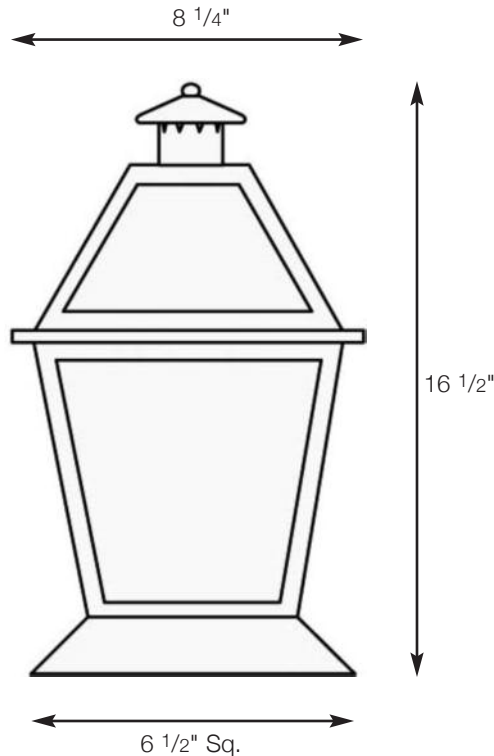

SPJ35-04A

Lantern

*Unlimited LED Lumen Packages
& Color Temperatures Available!*

SPJ-2W-CB-C
2W
12V or 120V

FB-MP1000
120V
10W
1000 LUMENS
WARM DIMMING

| | |
|------------------------------|-----------------------------------|
| MODEL: | SPJ35-04A |
| MATERIAL : | Solid Brass |
| FINISH : | Specify |
| GLASS : | Specify |
| ELECTRICAL : | 120v |
| SOCKET : | (3) Light Candelabra |
| LAMP : | Specify |
| FLUORESCENT OPTIONS : | PL-13W, PLT-26W, PLT-32W, PLT-42W |
| MOUNTING : | Column Mount |