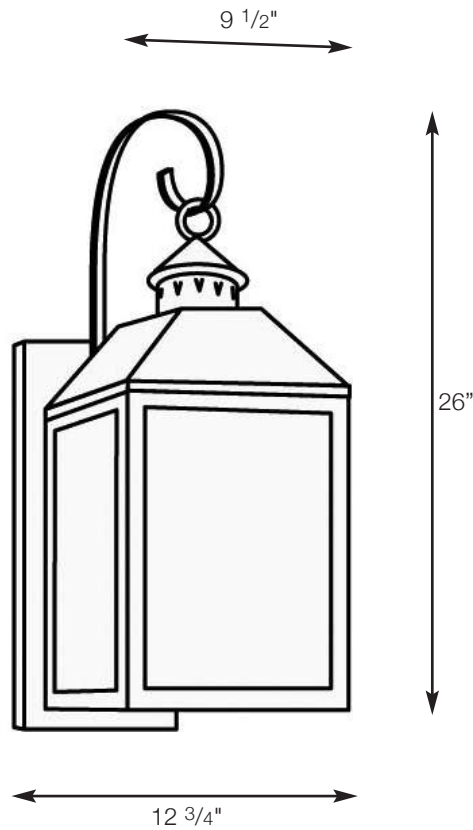

SPJ33-05

Lantern

Unlimited LED Lumen Packages & Color Temperatures Available!

SPJ-2W-CB-C
2W
12V or 120V

FB-MP1000
120V
10W
1000 LUMENS
WARM DIMMING

MODEL:	SPJ33-05
MATERIAL :	Solid Brass
FINISH :	Specify
GLASS :	Specify
ELECTRICAL :	120v
SOCKET :	(3) Light Candelabra
LAMP :	Specify
FLUORESCENT OPTIONS :	PL-13W, PLT-26W, PLT-32W, PLT-42W
MOUNTING :	Scroll Mount