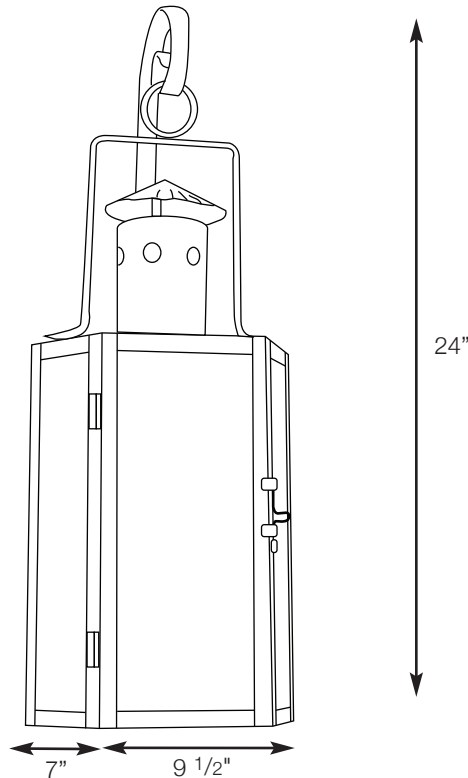

SPJ33-04

Lantern

Unlimited LED Lumen Packages & Color Temperatures Available!

SPJ-2W-CB-C
2W
12V or 120V

FB-MPT1000
120V
10W
1000 LUMENS
WARM DIMMING

MODEL :	SPJ33-04
MATERIAL :	Solid Brass
FINISH :	Specify
GLASS :	Specify
ELECTRICAL :	120v
SOCKET :	(2) Light Candelabra
LAMP :	Specify
FLUORESCENT OPTIONS :	PL-13W, PLT-26W, PLT-32W, PLT-42W
MOUNTING :	Flush Mount