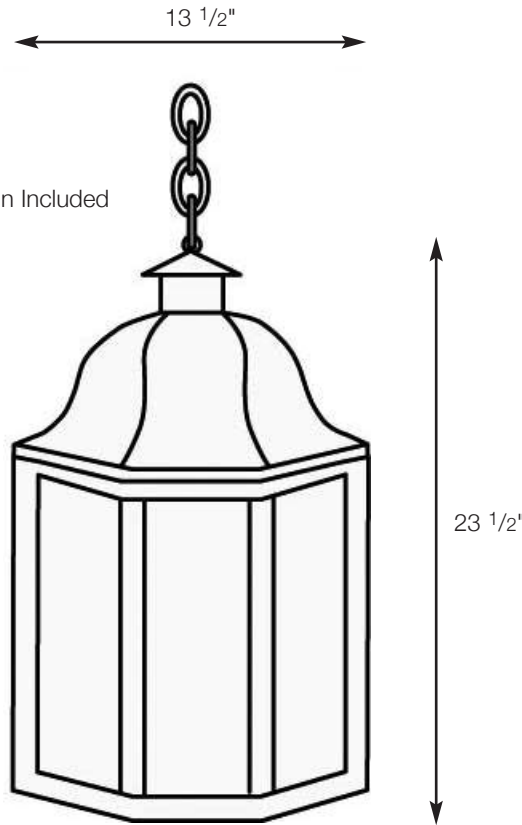

SPJ33-03

Lantern

18" Solid Brass Chain Included

Mounting Canopy

Unlimited LED Lumen Packages & Color Temperatures Available!

SPJ-2W-CB-C
2W
12V or 120V

FB-MP1000
120V
10W
1000 LUMENS
WARM DIMMING

MODEL: SPJ33-03
MATERIAL : Solid Brass
FINISH : Specify
GLASS : Specify
ELECTRICAL : 120v
SOCKET : (6) Light Candelabra
LAMP : Specify
FLUORESCENT OPTIONS : PL-13W, PLT-26W, PLT-32W, PLT-42W
MOUNTING : Pendant Mount