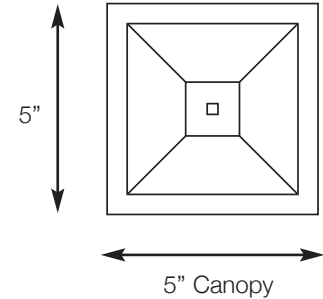

SPJ33-03

Lantern

18" Solid Brass Chain Included

Mounting Canopy

Unlimited LED Lumen Packages & Color Temperatures Available!

SPJ-2W-CB-C
2W
12V or 120V

FB-MP1000
120V
10W
1000 LUMENS
WARM DIMMING

MODEL: SPJ33-03
MATERIAL : Solid Brass
FINISH : Specify
GLASS : Specify
ELECTRICAL : 120v
SOCKET : (6) Light Candelabra
LAMP : Specify
FLUORESCENT OPTIONS : PL-13W, PLT-26W, PLT-32W, PLT-42W
MOUNTING : Pendant Mount