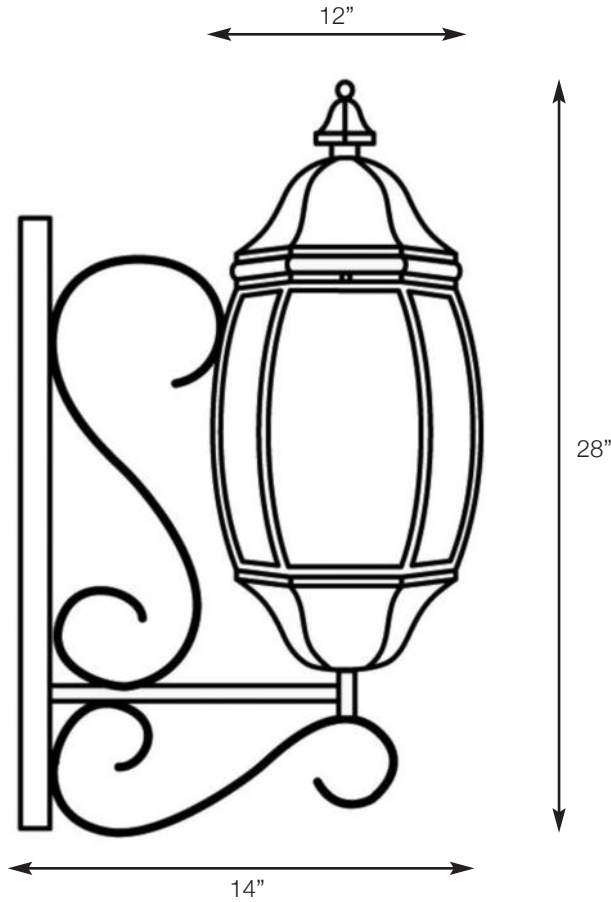

SPJ30-06B

Lantern

MODEL:	SPJ30-06B
MATERIAL :	Solid Brass
FINISH :	Specify
GLASS :	Specify
ELECTRICAL :	120v
SOCKET :	(3) Light Candelabra
LAMP :	Specify
FLUORESCENT OPTIONS :	PL-13W, PLT-26W, PLT-32W, PLT-42W
MOUNTING :	Scroll Mount