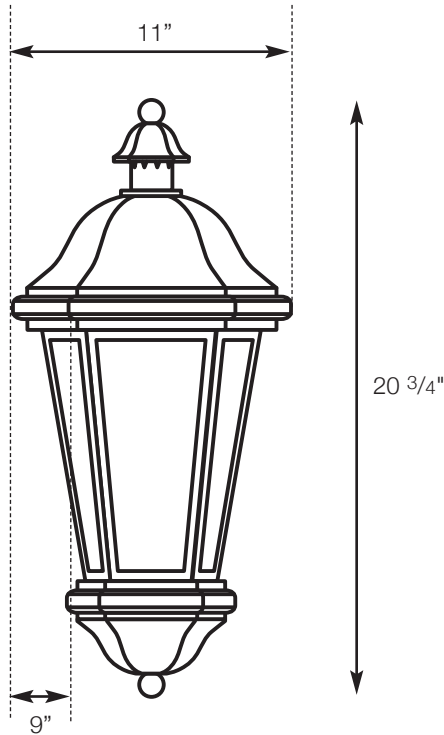

SPJ30-04B

Lantern

Unlimited LED Lumen Packages & Color Temperatures Available!

SPJ-2W-CB-C
2W
12V or 120V

FB-MP1000
120V
10W
1000 LUMENS
WARM DIMMING

MODEL:	SPJ30-04B
MATERIAL :	Solid Brass
FINISH :	Specify
GLASS :	Specify
ELECTRICAL :	120v
SOCKET :	(2) Light Candelabra
LAMP :	Specify
FLUORESCENT OPTIONS :	PL-13W, PLT-26W, PLT-32W, PLT-42W
MOUNTING :	Flush Mount