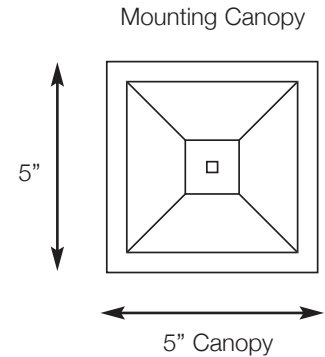

SPJ29-04A

Lantern

8 1/2"

18" Chain Standard

18"

Unlimited LED Lumen Packages & Color Temperatures Available!

SPJ-2W-CB-C
2W
12V or 120V

FB-MP1000
120V
10W
1000 LUMENS
WARM DIMMING

MODEL:	SPJ29-04A
MATERIAL :	Solid Brass
FINISH :	Specify
GLASS :	Specify
ELECTRICAL :	120v
SOCKET :	(3) Light Candelabra
LAMP :	Specify
FLUORESCENT OPTIONS :	PL-13W, PLT-26W, PLT-32W, PLT-42W
MOUNTING :	Pendant Mount