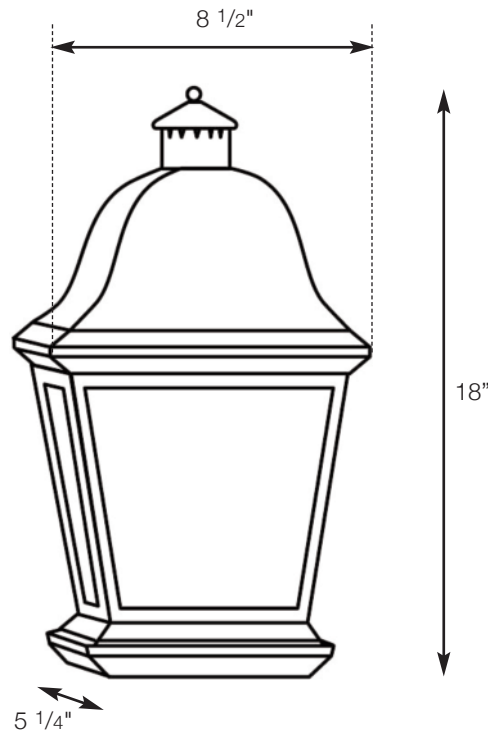

SPJ29-03

Lantern

Unlimited LED Lumen Packages & Color Temperatures Available!

SPJ-2W-CB-C
2W
12V or 120V

FB-MP1000
120V
10W
1000 LUMENS
WARM DIMMING

MODEL :	SPJ29-03
MATERIAL :	Solid Brass
FINISH :	Specify
GLASS :	Specify
ELECTRICAL :	120v
SOCKET :	(2) Light Candelabra
LAMP :	Specify
FLUORESCENT OPTIONS :	PL-13W, PLT-26W, PLT-32W, PLT-42W
MOUNTING :	Half Flush Mount