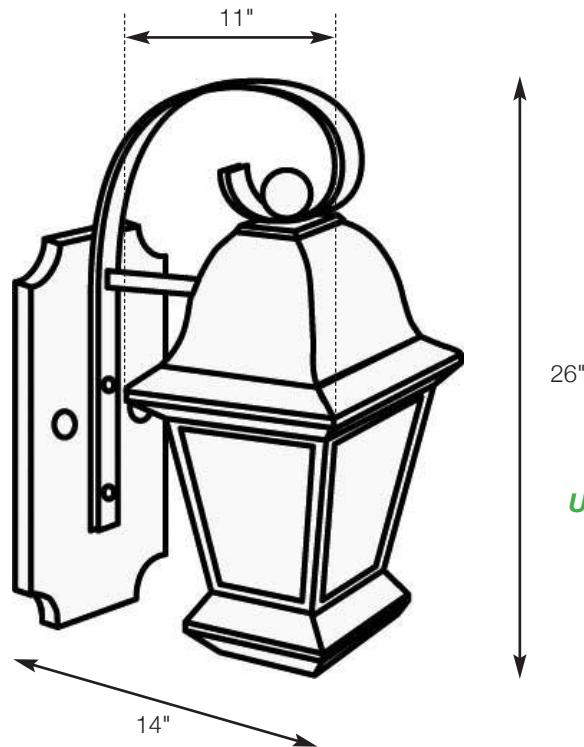

# SPJ29-01C

Lantern

*Unlimited LED Lumen Packages & Color Temperatures Available!*

SPJ-2W-CB-C  
2W  
12V or 120V

FB-MP1000  
120V  
10W  
1000 LUMENS  
WARM DIMMING

<b>MODEL :</b>	SPJ29-01C
<b>MATERIAL :</b>	Solid Brass
<b>FINISH :</b>	Specify
<b>GLASS :</b>	Specify
<b>ELECTRICAL :</b>	120v
<b>SOCKET :</b>	(3) Light Candelabra
<b>LAMP :</b>	Specify
<b>FLUORESCENT OPTIONS :</b>	PL-13W, PLT-26W, PLT-32W, PLT-42W
<b>MOUNTING :</b>	Scroll Mount