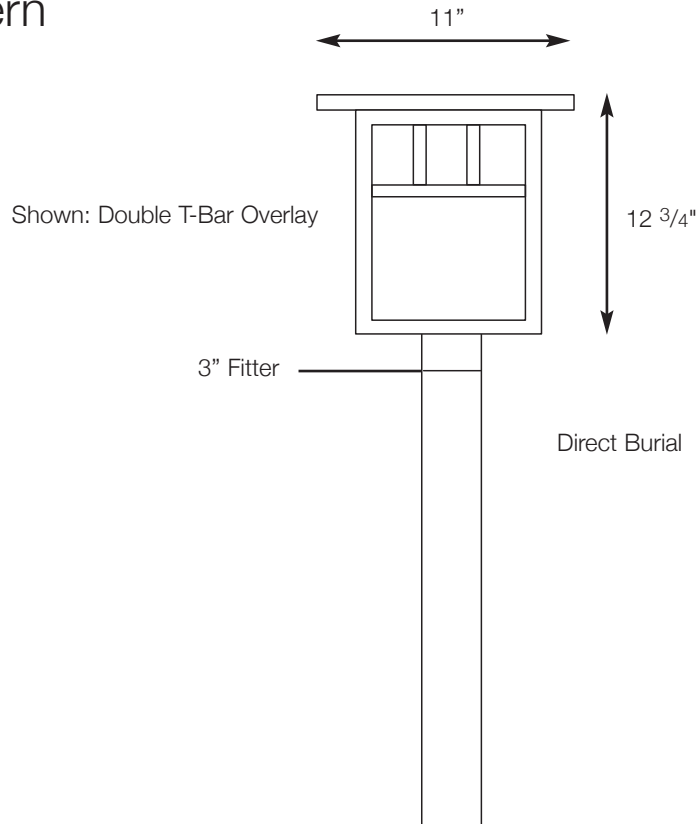

SPJ28-02C

Post Lantern

Unlimited LED Lumen Packages & Color Temperatures Available!

SPJ-A19
12V
2W or 4W

FB-MP1000
120V
10W
1000 LUMENS
WARM DIMMING

MODEL:	SPJ28-02C
MATERIAL :	Solid Brass
FINISH :	Specify
GLASS :	Specify
ELECTRICAL :	12v or 120v
SOCKET :	Medium Base
LAMP :	Specify
FLUORESCENT OPTIONS :	PL-13W, PLT-26W, PLT-32W, PLT-42W
MOUNTING :	12" - 18" Below Grade
OVERLAY :	Specify