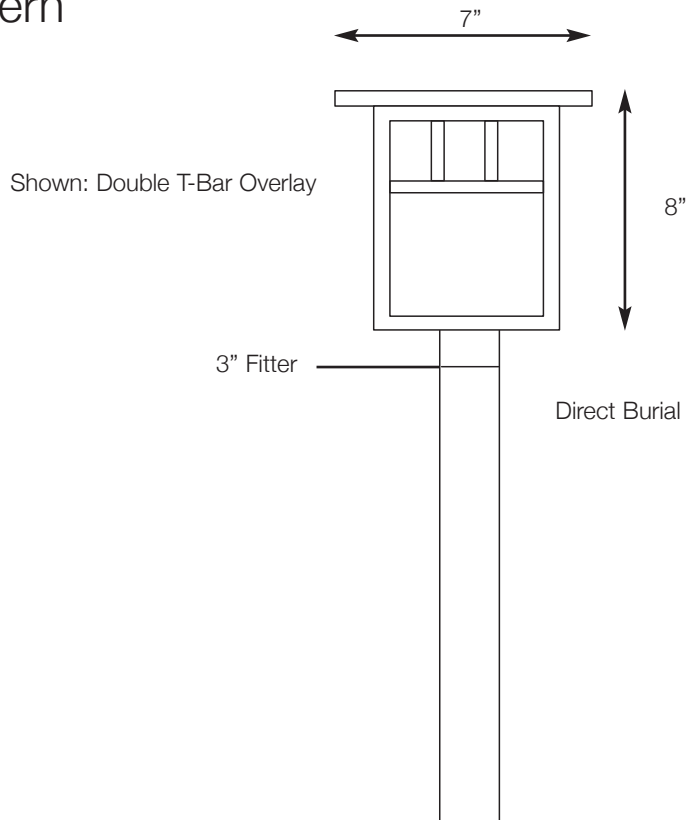

SPJ28-02A

Post Lantern

Unlimited LED Lumen Packages & Color Temperatures Available!

SPJ-A19
12V
2W or 4W

FB-MP1000
120V
10W
1000 LUMENS
WARM DIMMING

MODEL:	SPJ28-02A
MATERIAL :	Solid Brass
FINISH :	Specify
GLASS :	Specify
ELECTRICAL :	12v or 120v
SOCKET :	Medium Base
LAMP :	Specify
FLUORESCENT OPTIONS :	PL-13W, PLT-26W, PLT-32W, PLT-42W
MOUNTING :	12" - 18" Below Grade
OVERLAY :	Specify