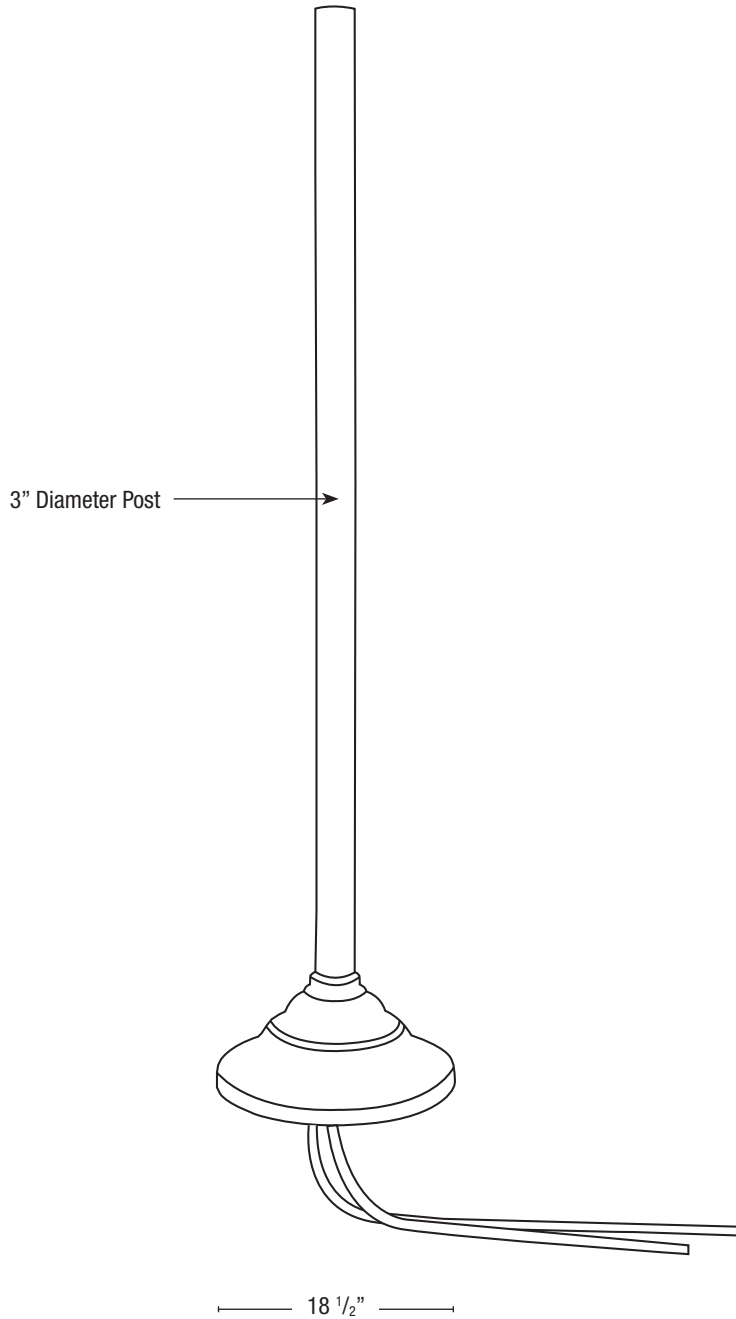

MODEL: **SPJ26-11**  
 MATERIAL: **Solid Brass**  
 FINISH SHOWN: **Verde**  
 SHAFT: **Smooth**  
 MOUNTING: **Direct Burial**  
 FOOTING: **Concrete 18" Diameter Recommended**

**FINISHES**

- Black (PCB)
- Bronze (PBR)
- Rusty (PR)
- White (PW)
- Powder Coat Custom (PC)

<u>MODEL #</u>	<u>OVERALL HEIGHT</u>
<input type="checkbox"/> SPJ26-11A	4'
<input type="checkbox"/> SPJ26-11B	5'
<input type="checkbox"/> SPJ26-11C	6'
<input type="checkbox"/> SPJ26-11D	7'
<input type="checkbox"/> SPJ26-11E	8'
<input type="checkbox"/> SPJ26-11F	9'
<input type="checkbox"/> SPJ26-11G	10'