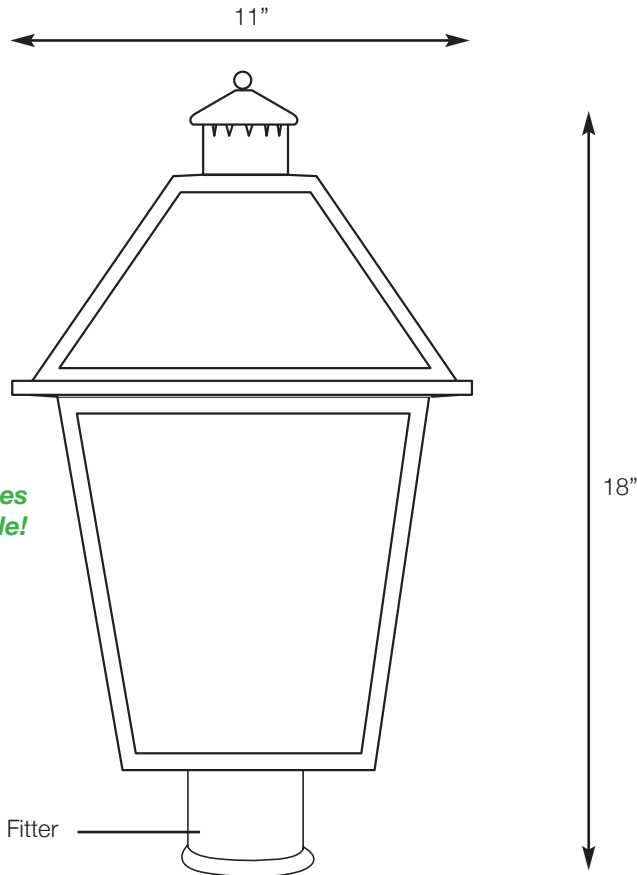

SPJ26-04B

Lantern

*Unlimited LED Lumen Packages
& Color Temperatures Available!*

SPJ-2W-CB-C
2W
12V or 120V

FB-MP1000
120V
10W
1000 LUMENS
WARM DIMMING

MODEL:	SPJ26-04B
MATERIAL :	Solid Brass
FINISH :	Specify
GLASS :	Specify
ELECTRICAL :	120v
SOCKET :	(3) Light Candelabra
LAMP :	Specify
FLUORESCENT OPTIONS :	PL-13W, PLT-26W, PLT-32W, PLT-42W
MOUNTING :	3" Post Fitter