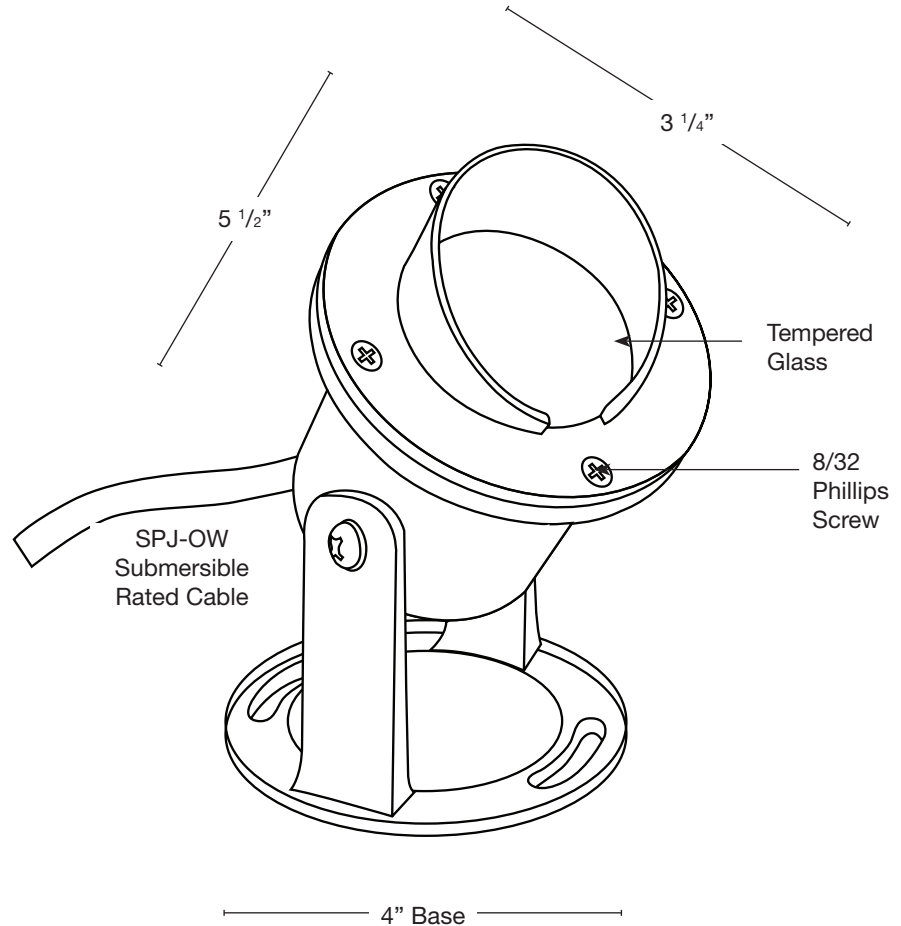

MODEL: **SPJ13-14S-RGBW**
 MATERIAL: **Marine Grade Solid Brass**
 FINISH SHOWN: **Satin Brass**
 ELECTRICAL: **8-15V, 12V-15V**
 ENGINE: **FB-3W-CYL-TA16**
 LUMENS: **200**
 COLOR TEMP: **RGBW**
 MOUNTING: **Submersible**

WATTAGE	LUMENS
<input type="checkbox"/> 1W	80
<input type="checkbox"/> 2W	150
<input type="checkbox"/> 3W	200
<input type="checkbox"/> 6W	300
<input type="checkbox"/> 8W	580

COLOR TEMPERATURE

- 2200K
- 2700K
- 3000K
- 4000K
- 5000K
- 6500K
- RGBW
- AMBER (TF)

ELECTRICAL

- 8-15V
- 12V-15V

OPTICS

- SPOT 19d
- FLOOD 38d
- WIDE FLOOD 54d
- WIDE ANGLE FLOOD 120d

Wet Listed

Ordering Example

Customer Approval

Date