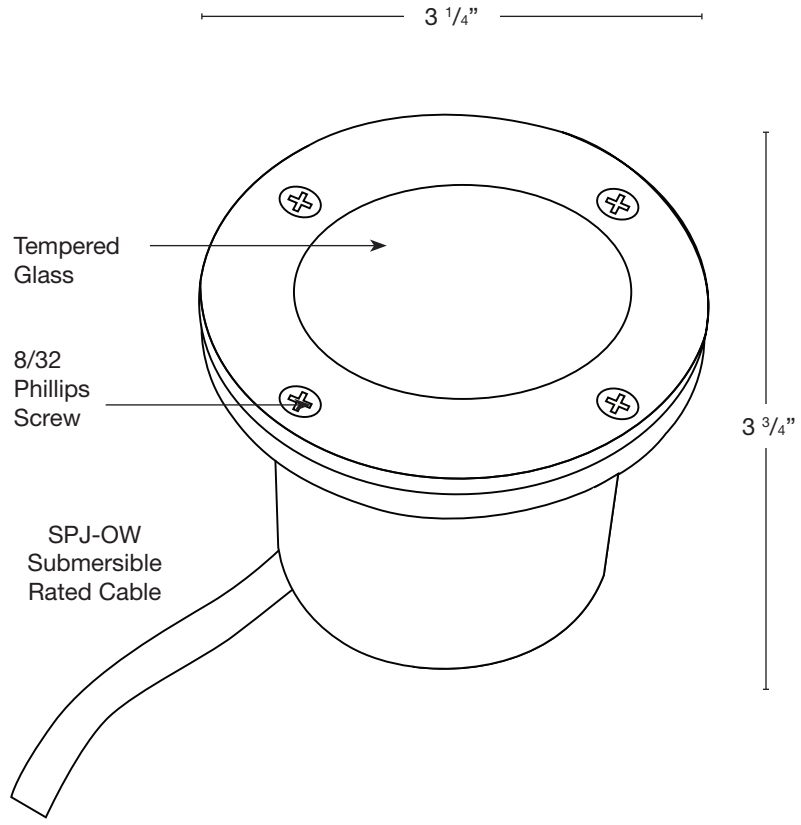

WATTAGE	LUMENS
<input type="checkbox"/> 8W	580

COLOR TEMPERATURE

- RGBW-PLC
- 2700K

ELECTRICAL

- 12V-15V

OPTICS

- SPOT (STANDARD) 19d
- FLOOD 38d
- WIDE FLOOD 54d

Model: SPJ13-14-N
Pour Sleeve