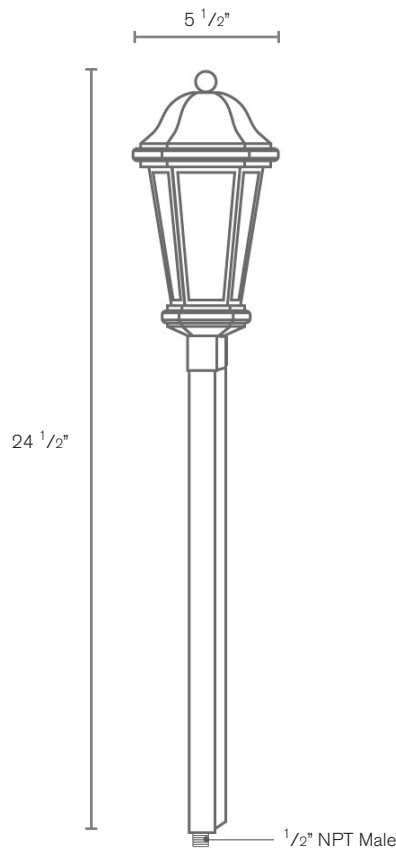

Electrical: Available in 8v-15v, 120v & 277v

Labels: ETL Standard Wet Label
C-ETL

Garden Light

DESCRIPTION

- Model#:** SPJ04-02
- Material:** Solid Brass
- Finish:** Specify
- Glass:** Specify
- Electrical:** 8-15V, 120V
- LED:** 2W - 10W
- Color Temp:** 2700K
- Lumen Range:** 125 - 1000
- Mounting:** 1/2" NPT.
Perma Post SPJ19-03 recommended