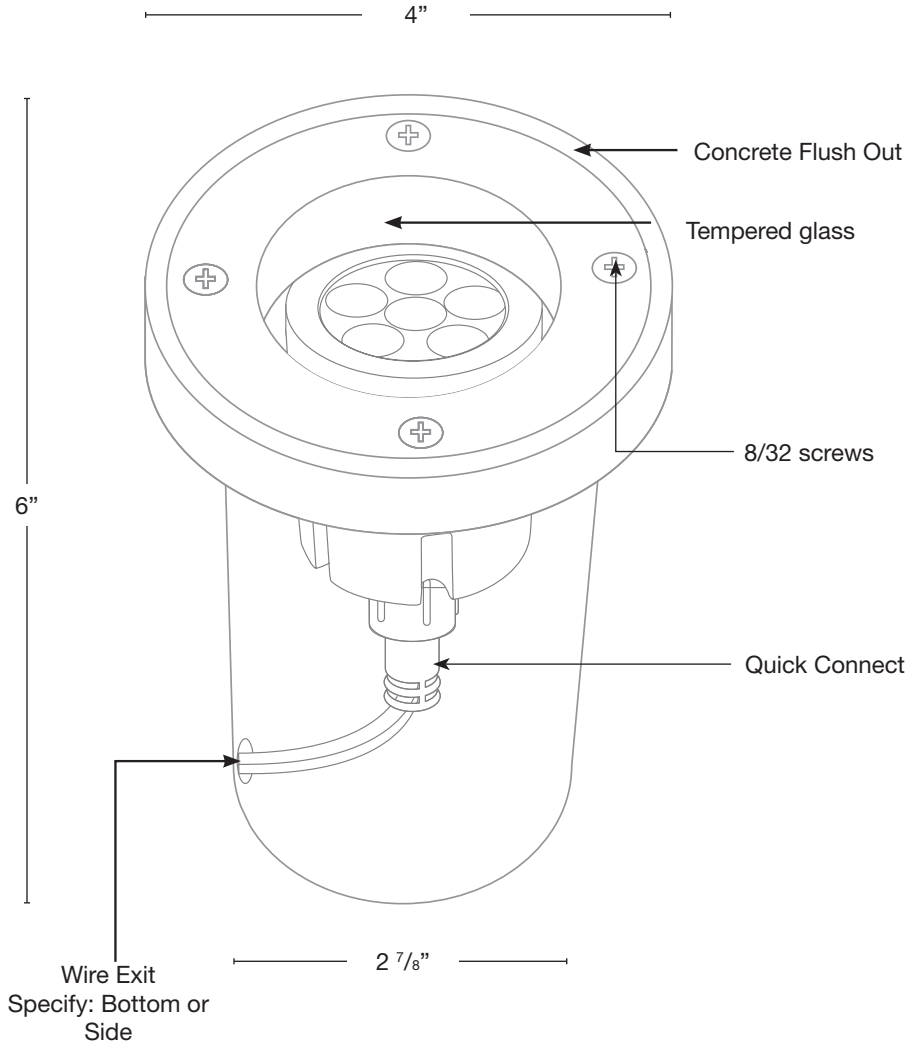

WATTAGE	LUMENS
<input type="checkbox"/> 1W	80
<input type="checkbox"/> 2W	150
<input type="checkbox"/> 3W	200
<input type="checkbox"/> 6W	300
<input type="checkbox"/> 8W	580

COLOR TEMPERATURE

- 2200K
- 2700K
- 3000K
- 4000K
- 5000K
- 6500K
- RGBW

ELECTRICAL

- 8-15V
- 12V-15V

OPTICS

- SPOT 19d
- FLOOD 38d
- WIDE FLOOD 54d
- WIDE ANGLE FLOOD 120d

Top View

Wet Listed

Ordering Example

Customer Approval