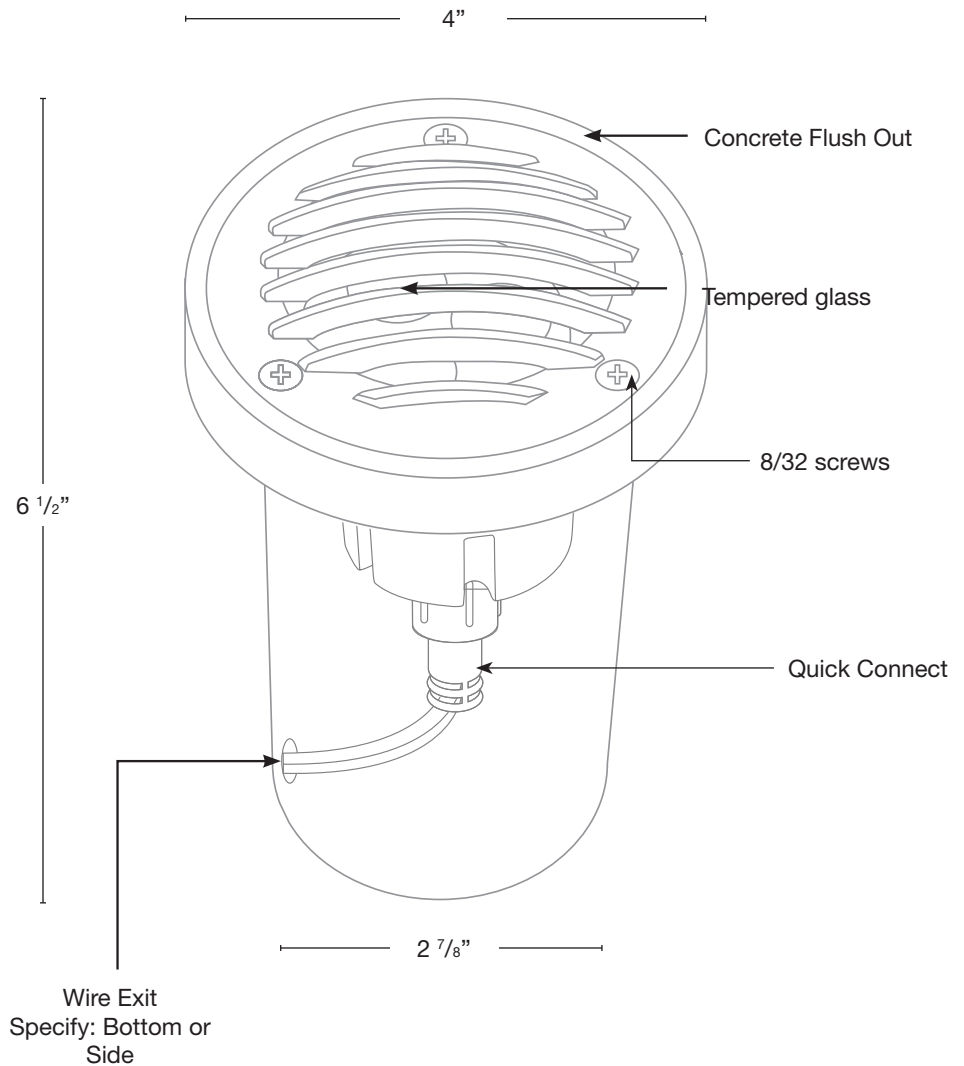

MODEL: **SPJ-MW1000-P-GR**
 MATERIAL: **Solid Brass**
 FINISH SHOWN: **PVD Satin**
 ELECTRICAL: **8-15V or 12V-15V**
 ENGINE: **FB-3W-CYL-TA16**
 LUMENS: **200**
 COLOR TEMP: **2700K**
 MOUNTING: **In Ground**
 LED: **Nichia**

WATTAGE	LUMENS
<input type="checkbox"/> 1W	80
<input type="checkbox"/> 2W	150
<input type="checkbox"/> 3W	200
<input type="checkbox"/> 6W	300
<input type="checkbox"/> 8W	580

COLOR TEMPERATURE

- 2200K
- 2700K
- 3000K
- 4000K
- 5000K
- 6500K
- RGBW

ELECTRICAL

- 8-15V
- 12V-15V

OPTICS

- SPOT 19d
- FLOOD 38d
- WIDE FLOOD 54d
- WIDE ANGLE FLOOD 120d

Wet Listed

Ordering Example

Customer Approval

Date