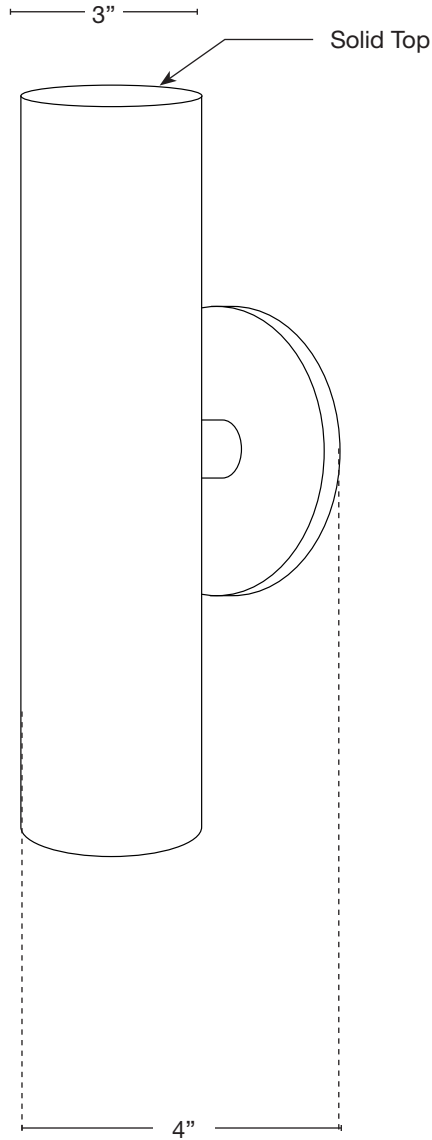

(Up or Down Light) Available!
(2) FB-TAB-6W - (2) 300 WATT

MODEL: **SPJ-DL312**
 MATERIAL: **Solid Brass**
 FINISH SHOWN: **Black**
 ELECTRICAL: **12V or 120V**
 ENGINE: **FB-TAB-6W**
 LUMENS: **300**
 COLOR TEMP: **2700K**
 MOUNTING: **Wall Mount**
 LED: **Nichia**