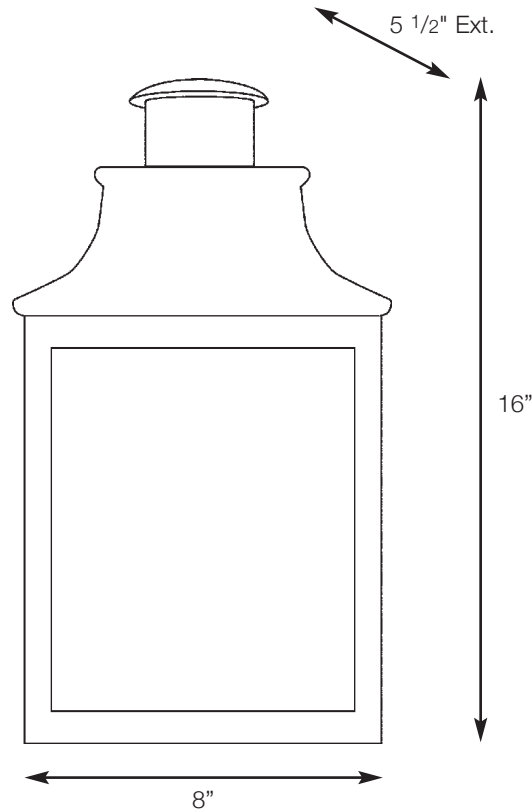

SPJ-WM2800

Scroll Mount

Unlimited LED Lumen Packages & Color Temperatures Available!

SPJ-2W-CB-C
2W
12V or 120V

FB-MP1000
120V
10W
1000 LUMENS
WARM DIMMING

- MODEL:** SPJ-WM2800
- MATERIAL :** Solid Brass
- FINISH :** Specify
- ELECTRICAL :** 120v
- SOCKET :** (2) Light Candelabra
- LAMP :** Specify
- FLUORESCENT OPTIONS :** PL-13W, PLT-26W, PLT-32W, PLT-42W
- MOUNTING :** Wall Mount, Column Mount, Pendant Mount