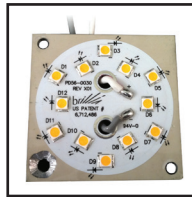

# SPJ-WM1700

Scroll Mount

*Unlimited LED Lumen Packages & Color Temperatures Available!*

SPJ-A19  
12V  
2W or 4W

FB-MP1000  
120V  
10W  
1000 LUMENS  
WARM DIMMING

<b>MODEL:</b>	SPJ-WM1700
<b>MATERIAL :</b>	Solid Brass
<b>FINISH :</b>	Specify
<b>ELECTRICAL :</b>	120v
<b>SOCKET :</b>	(1) Medium Base
<b>LAMP :</b>	Specify
<b>FLUORESCENT OPTIONS :</b>	PL-13W, PLT-26W, PLT-32W, PLT-42W
<b>MOUNTING :</b>	Scroll Mount, Column Mount, Pendant Mount