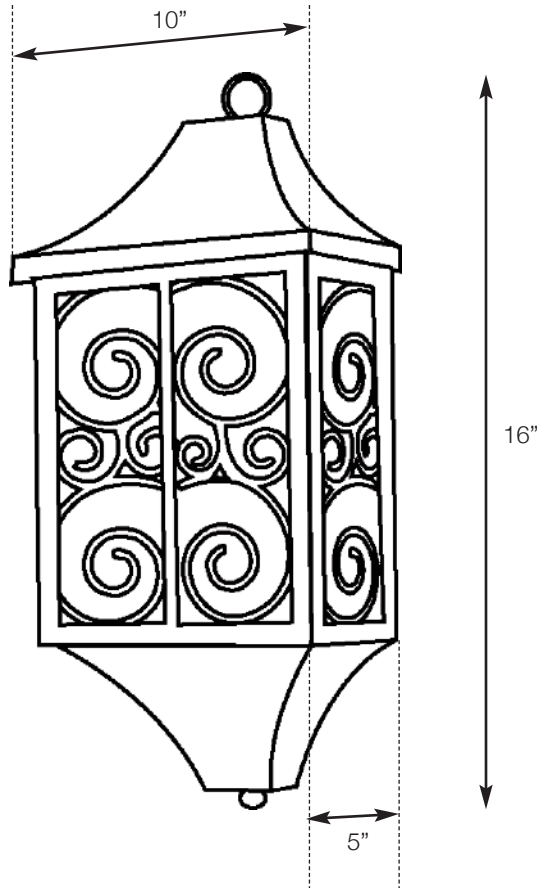

SPJ-WM1500

Wall Mount

Unlimited LED Lumen Packages & Color Temperatures Available!

SPJ-2W-CB-C
2W
12V or 120V

FB-MP1000
120V
10W
1000 LUMENS
WARM DIMMING

MODEL:	SPJ-WM1500
MATERIAL :	Solid Brass
FINISH :	Specify
ELECTRICAL :	120v
SOCKET :	(2) Light Candelabra
LAMP :	Specify
FLUORESCENT OPTIONS :	PL-13W, PLT-26W, PLT-32W, PLT-42W
MOUNTING :	Wall Mount