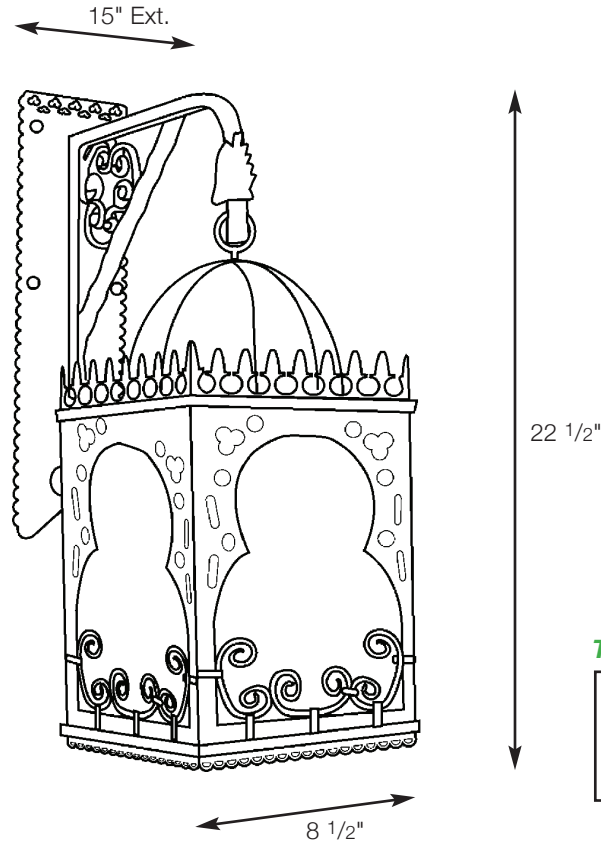

SPJ-WS1300

Scroll Mount

Unlimited LED Lumen Packages & Color Temperatures Available!

SPJ-2W-CB-C
2W
12V or 120V

FB-MP1000
120V
10W
1000 LUMENS
WARM DIMMING

MODEL:	SPJ-WS1300
MATERIAL :	Solid Brass
FINISH :	Specify
ELECTRICAL :	120v
SOCKET :	(1) Medium Base
LAMP :	Specify
FLUORESCENT OPTIONS :	PL-13W, PLT-26W, PLT-32W, PLT-42W
MOUNTING :	Scroll Mount