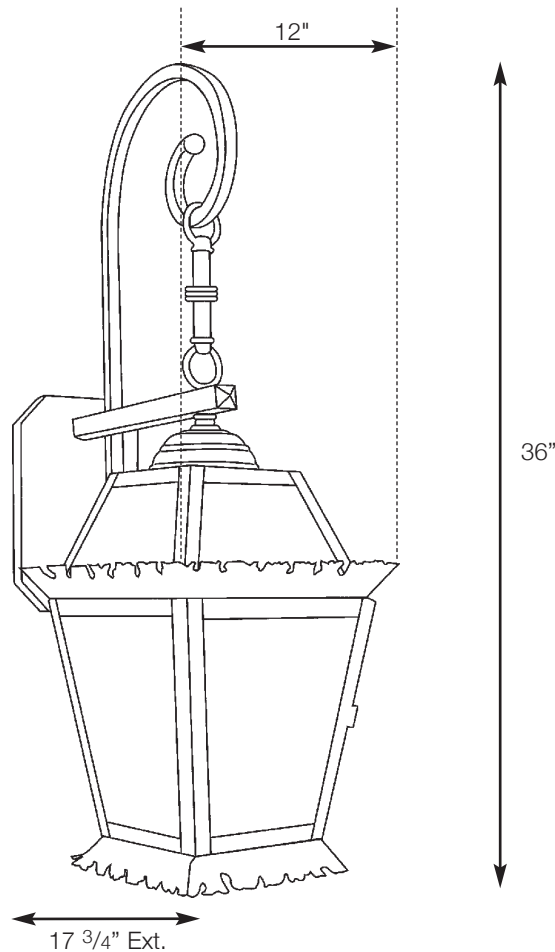

SPJ-SM2300

Scroll Mount

Unlimited LED Lumen Packages & Color Temperatures Available!

SPJ-2W-CB-C
2W
12V or 120V

FB-MP1000
120V
10W
1000 LUMENS
WARM DIMMING

MODEL:	SPJ-SM2300
MATERIAL :	Solid Brass
FINISH :	Specify
ELECTRICAL :	120v
SOCKET :	(3) Light Candelabra
LAMP :	Specify
FLUORESCENT OPTIONS :	PL-13W, PLT-26W, PLT-32W, PLT-42W
MOUNTING :	Scroll Mount, Column Mount, Pendant Mount