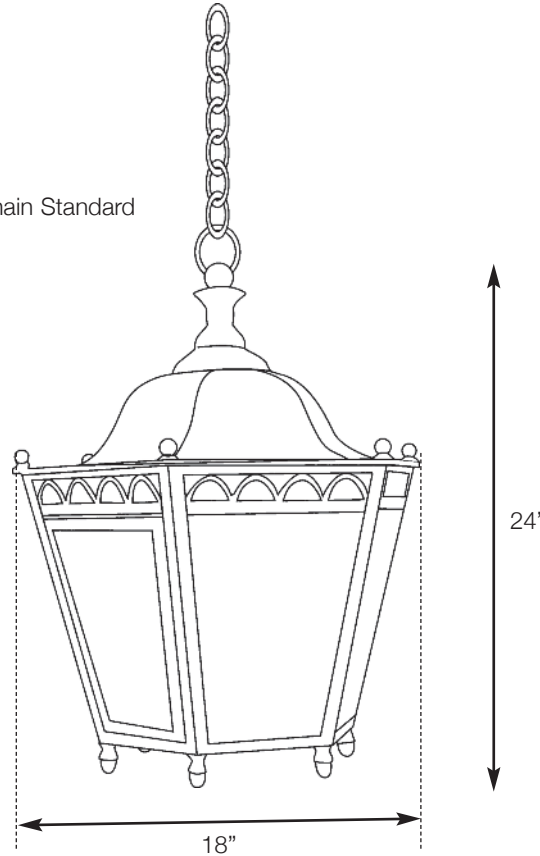

SPJ-PM900

Hanging

18" Chain Standard

Unlimited LED Lumen Packages & Color Temperatures Available!

SPJ-2W-CB-C
2W
12V or 120V

FB-MP1000
120V
10W
1000 LUMENS
WARM DIMMING

MODEL:	SPJ-PM900
MATERIAL :	Solid Brass
FINISH :	Specify
ELECTRICAL :	120v
SOCKET :	(4) Light Candelabra
LAMP :	Specify
FLUORESCENT OPTIONS :	PL-13W, PLT-26W, PLT-32W, PLT-42W
MOUNTING :	Hanging