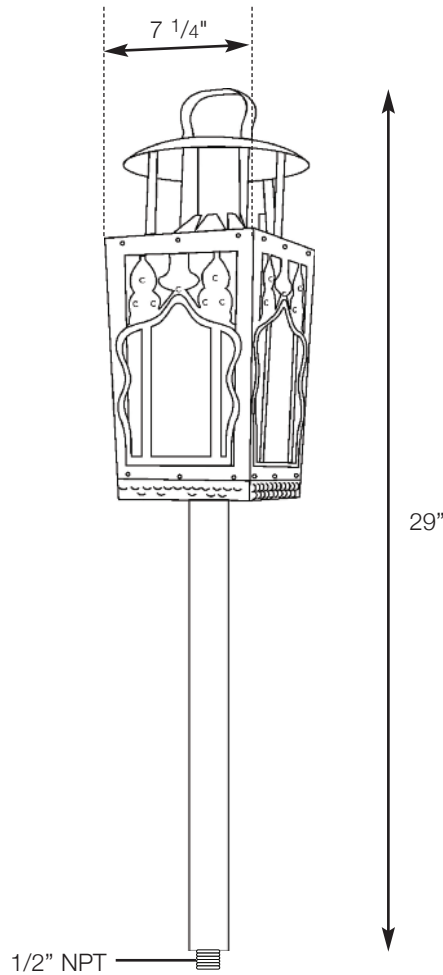

SPJ-LV700

Path Light

- MODEL:** SPJ-LV700
MATERIAL : Solid Copper
FINISH : Specify
GLASS : Specify
ELECTRICAL : 12v or 120v
SOCKET : (1) Candelabra
LAMP : Specify
MOUNTING : 1/2" NPT Dual Fin Spike Incl.