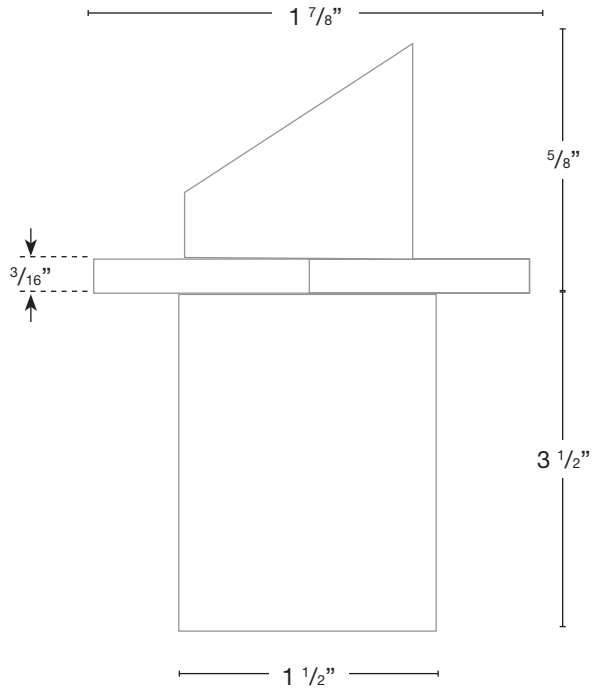

Custom options are available

ELECTRICAL

- 8-15V 120V

OPTICS

- | | |
|---|------|
| <input type="checkbox"/> SPOT | 19d |
| <input type="checkbox"/> FLOOD | 38d |
| <input type="checkbox"/> WIDE FLOOD | 54d |
| <input type="checkbox"/> WIDE ANGLE FLOOD | 120d |