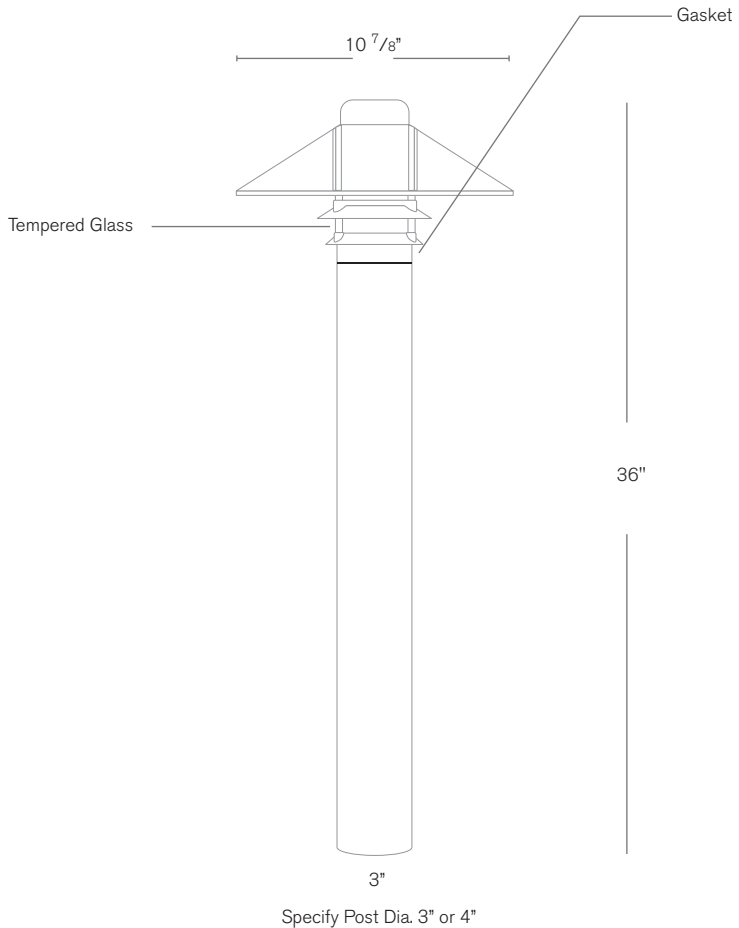

**Electrical:** Available in 12V or 120V

**Labels:** ETL Standard Wet Label  
C-ETL

### DESCRIPTION

- Model#:** SPJ-155-B
- Shown:** Raw Copper / Satin Brass
- Electrical:** 12V or 120V
- Engine:** FB-TAB-6W
- Lumens:** 300
- Color Temp:** 2700K
- Mounting:** Direct Burial or Anchor Mount