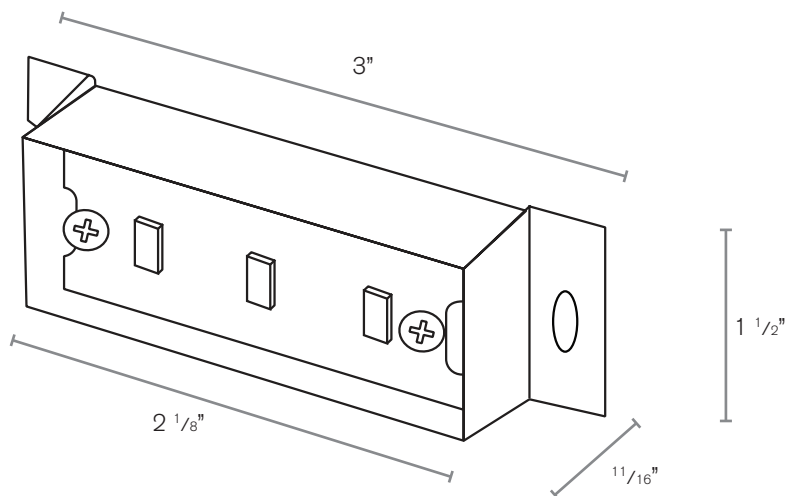

DESCRIPTION

- Model:** FB-2WREC-TA125-2700K
Electrical: 9-15V
Lamp: 2W-FB-LED
Color Temp: 2700K
Lumens: 125
Size: 3"W x 1-1/2"H x 11/16" Depth

ORDERING INFORMATION

Model#

FB-2WREC-TA125-2700K

FB-2WREC-TA125-2700K