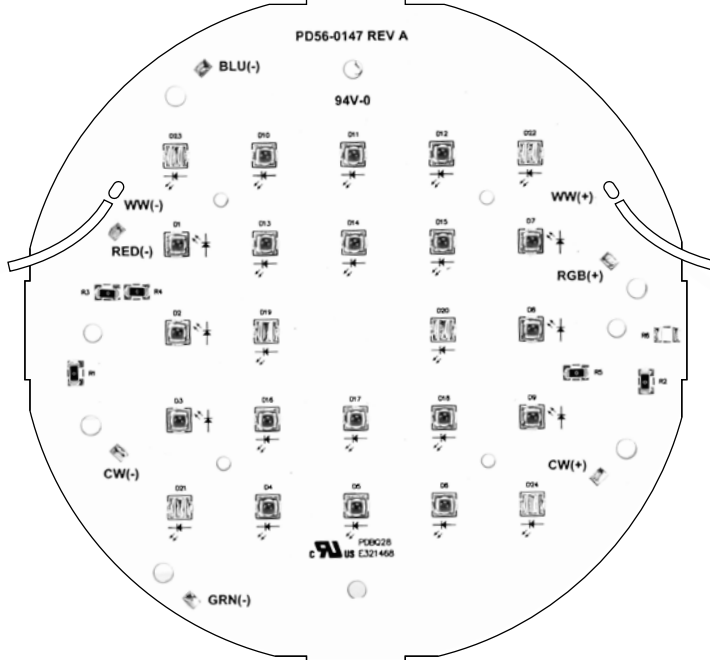

FLEX LINK PRO +

MODEL: **FB-20W-PLC**
ELECTRICAL: **12-15V**
WATTAGE: **20W**
LUMENS: **2200 (27K)**

4 1/2"

MILLIAMPS	VOLTAGE	LUMEN	OUTPUTS
WW/CW:	2100 mA	18.21 DCW	20.69 ACW
RGB:	700 mA	6.72 DCW	7.64 ACW
RED:	8.8 VF	606 LUM	
GREEN:	9.6 VF	737 LUM	
BLUE:	9 VF	237 LUM	
18K:	8.67 VF	1998 LUM	
65K:	8.67 VF	2730 LUM	
300W	15 load		