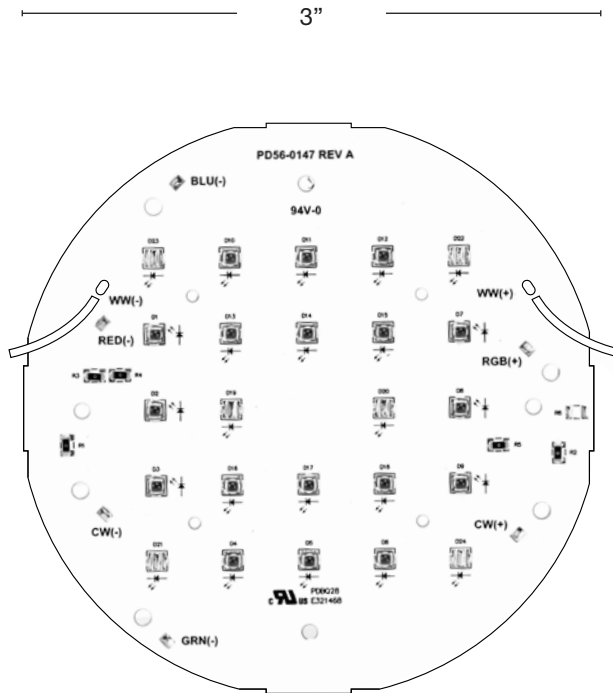

MODEL: **FB-11W-PLC**  
ELECTRICAL: **12-15V**  
WATTAGE: **11W**  
LUMENS: **1200 (27K)**

MILLIAMPS	VOLTAGE	LUMEN	OUTPUTS
WW/CW:	<b>1100 mA</b>	<b>9.54 DCW</b>	<b>10.84 ACW</b>
RGB:	<b>700 mA</b>	<b>6.72 DCW</b>	<b>7.64 ACW</b>
RED:	<b>8.8 VF</b>	<b>606 LUM</b>	
GREEN:	<b>9.6 VF</b>	<b>737 LUM</b>	
BLUE:	<b>9 VF</b>	<b>237 LUM</b>	
18K:	<b>8.67 VF</b>	<b>1047 LUM</b>	
65K:	<b>8.67 VF</b>	<b>1446 LUM</b>	
300W	<b>28 load</b>		