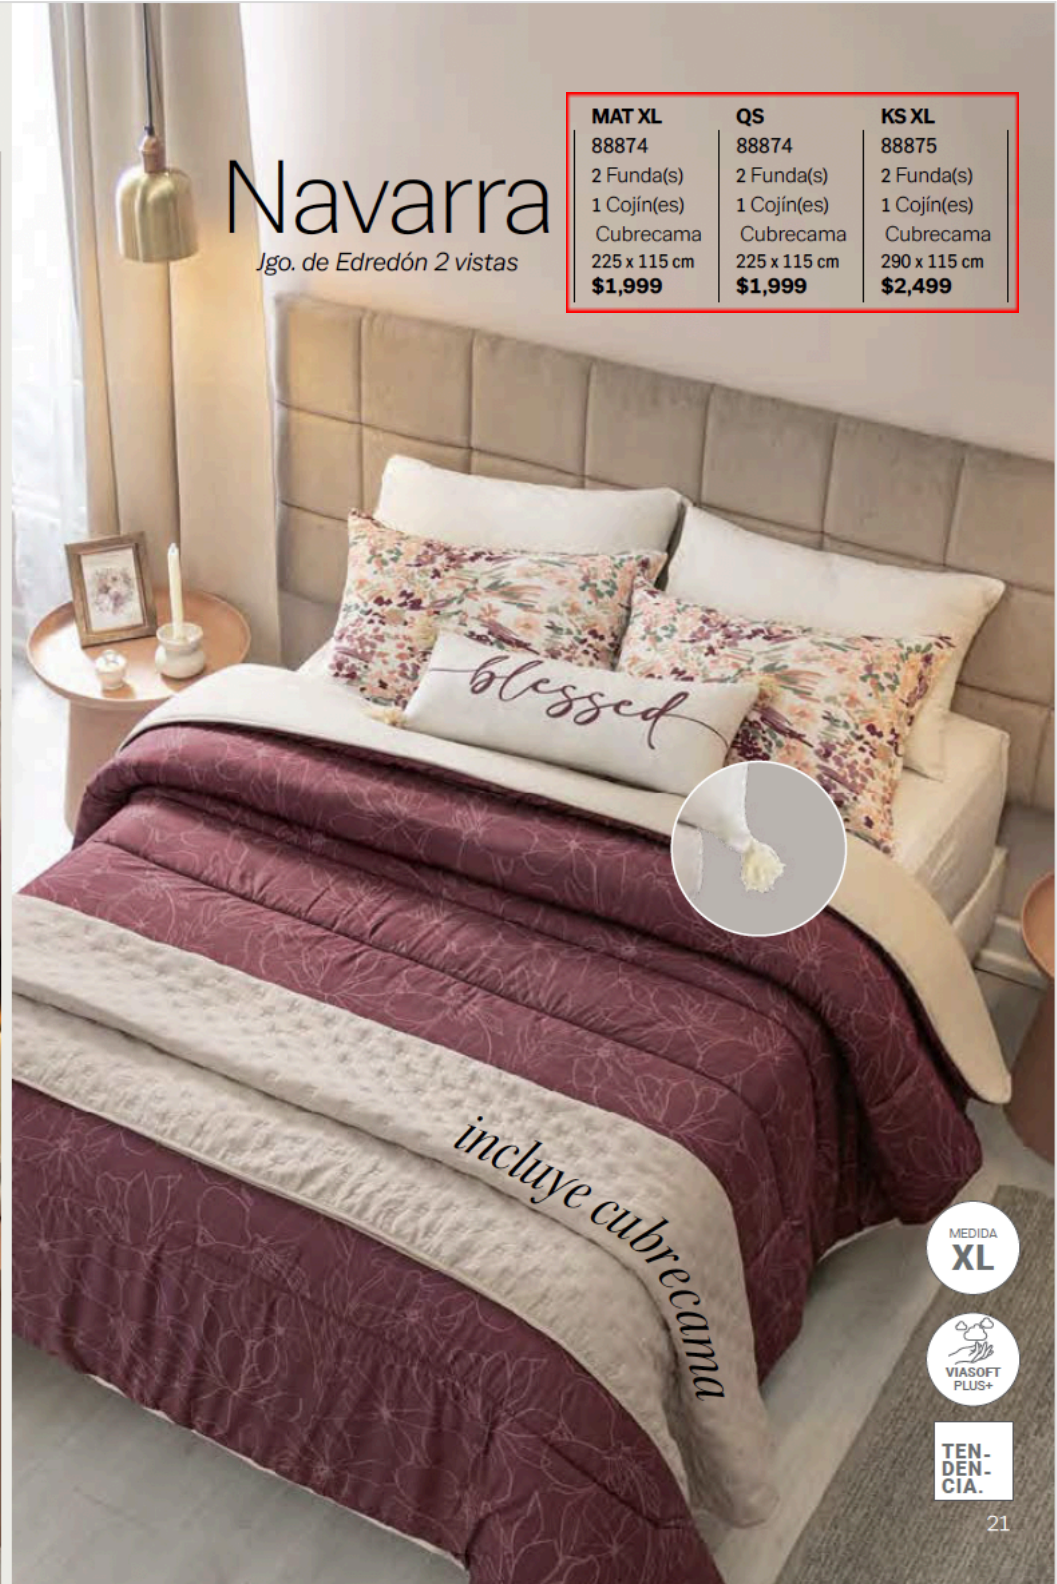

MEDIDA
XL

VIASOFT
PLUS+

TEN-
DEN-
CIA.

21

Navy

Cobertor Ligero

FRAZADA	IND	MAT	QS	KS
88669	88670	88670	88672	88672
109 x 170 cm	180 x 220 cm	180 x 220 cm	240 x 220 cm	240 x 220 cm
\$179	\$299	\$299	\$389	\$389